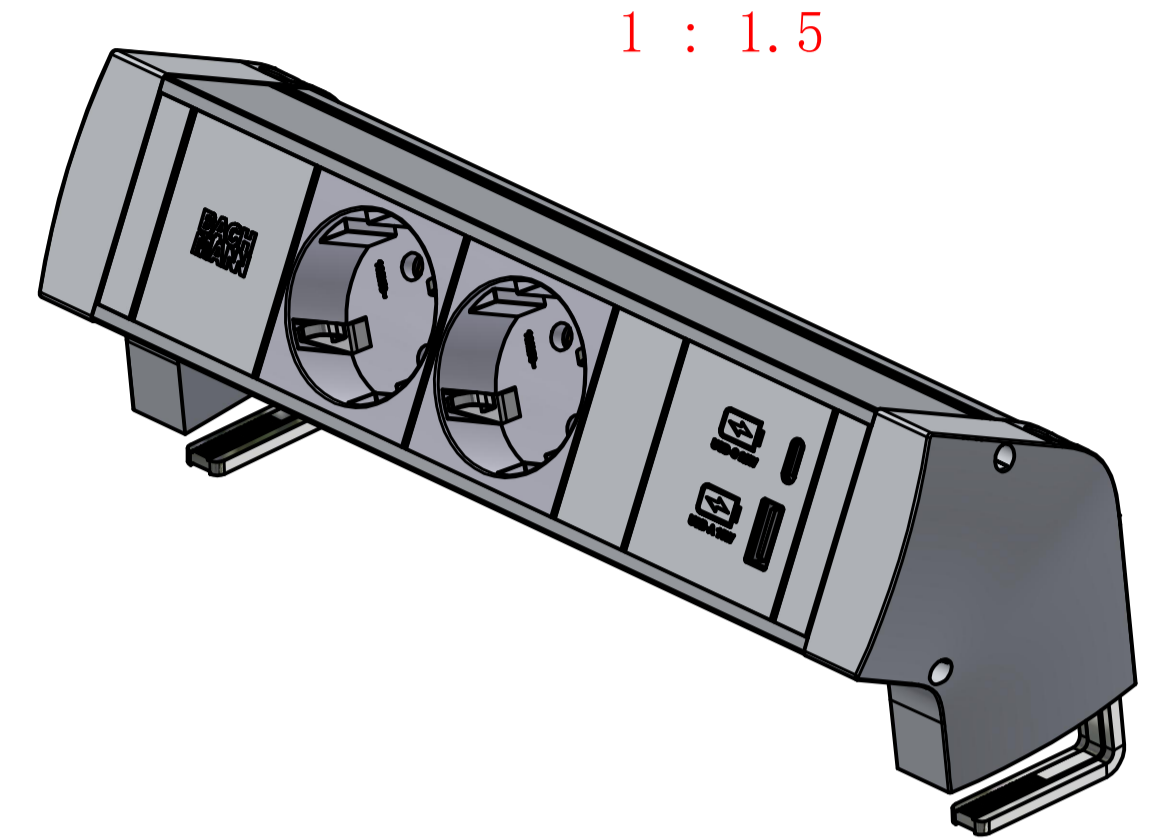

RAL7035 Grau

Leitung 200±30
H05VV-F 3G 1,5mm² Weiß
mit Building installation plug Weiß

Drawing for RAL9003 white

Teileliste				
Pos.	Anzahl	Bezeichnung	TDS Nummer	Art. Nummer
1	1	Zugentlastungsschelle	B0016803BA17	020.1352
2	1	Kabel_H05VV-F_3G_1,5 mm² (gr)_gerade		
3	1	Endkappe_Yoffice_links_white_RAL9010	B01477001DTS03	
4	1	Endkappe_Yoffice_rechts_white_RAL9010	B01477101DTS03	
5	1	Abdeckung_35mm_white_RAL9010_Bachmann	B0685600BA17	03.491-211
6	1	BG_Steckdose_2-fach_mit_Kinderschutz_ws	B01337501DTS02	
7	1		B01268506DTS02	020.1406-1
8	1	Profil_Universal_KST_202.9		
9	4	Linsenkopf_Blechschaube_mit_Torx_DIN_7981-2.9x16-Form_C	B00040200BA02	03.072-2
10	2	Zylinderschraube_mit_Innensechskant_DIN_912_M5x50-8.8	B0043200BA17	
11	2	Montagewinkel_Yoffice_Ni_plated	B01477200DTS03	
12	2	Abdeckung_kHE_10mm_mit_Endanschlag_white_RAL9010	B0001206BA17	020.1398
13	1	BG_Schraubanschluß_GST18_sw_white_RAL9010	B0024400BA27	
14	1	Abdeckung_20mm_beidseitig_rastend_white_RAL9010	B01718101DTS03	

Werkstoff / Material:		Gewicht / Weight:		Oberfläche / Surface: Please look at the single parts	
Siehe Einzelteile; Please look at the single parts		Bezeichnung / Title:		BG_2xCEE7-3_USB_A+C_GST18_DESK_STYLE_ws	
Datum	Name				
2025/11/27	HY				
Erstellt	Geprüft				
28.11.2025	Steve Zhou				
Freigegeben	HY				
28.11.2025					
Zeichg.Nr / Draw.-No: B02083000BA04					
Art.Nr: BM0028979		Maßstab / Scale: 1 : 1	Format / Draw-Size: A1	Blatt / Sheet: 1	