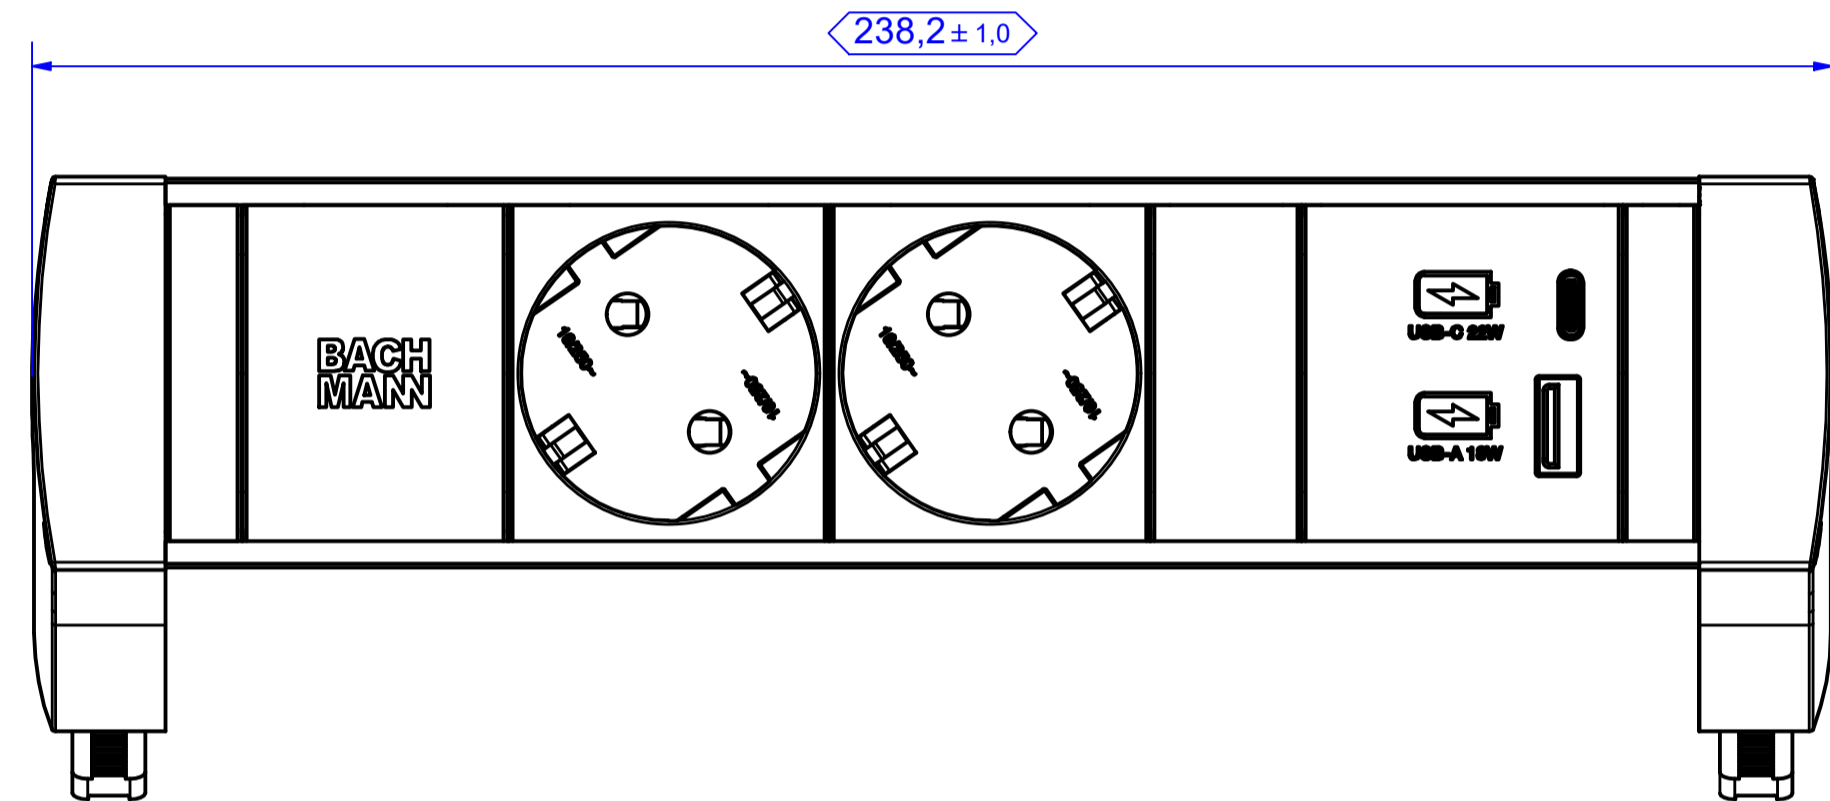

RAL7035 Grau

Leitung 200±30
H05VV-F 3G 1,5mm² Weiß
mit Building installation plug Weiß

Drawing for RAL9003 white

Teileliste				
Pos.	Anzahl	Bezeichnung	TDS Nummer	Art. Nummer
1	1	Zugentlastungsschelle	B0016803BA17	020.1352
2	1	Kabel_H05VV-F_3G_1,5 mm² (gr)_gerade		
3	1	Endkappe_Yoffice_links_white_RAL9010	B01477001DTS03	
4	1	Endkappe_Yoffice_rechts_white_RAL9010	B01477101DTS03	
5	1	Abdeckung_35mm_white_RAL9010_Bachmann	B0685600BA17	03.491-211
6	1	BG_Steckdose_2-fach_mit_Kinderschutz_ws	B01337501DTS02	
7	1		B01268506DTS02	020.1406-1
8	1	Profil_Universal_KST_202.9		
9	4	Linsenkopf_Blechschaube_mit_Torx_DIN_7981-2.9x16-Form_C	B00040200BA02	03.072-2
10	2	Zylinderschraube_mit_Innensechskant_DIN_912_M5x50-8.8	B0043200BA17	
11	2	Montagewinkel_Yoffice_Ni_plated	B01477200DTS03	
12	2	Abdeckung_kHE_10mm_mit_Endanschlag_white_RAL9010	B0001206BA17	020.1398
13	1	BG_Schraubanschluß_GST18_sw_white_RAL9010	B0024400BA27	
14	1	Abdeckung_20mm_beidseitig_rastend_white_RAL9010	B01718101DTS03	

Werkstoff / Material:		Gewicht / Weight:		Oberfläche / Surface: Please look at the single parts	
Siehe Einzelteile; Please look at the single parts		Bezeichnung / Title:		BG_2xCEE7-3_USB_A+C_GST18_DESK_STYLE_ws	
Datum	Name				
2025/11/27	HY				
Erstellt	Geprüft				
28.11.2025	Steve Zhou				
Freigegeben	HY				
28.11.2025					
Zeichg.Nr / Draw.-No: B02083000BA04					
Art.Nr: BM0028979		Maßstab / Scale: 1 : 1	Format / Draw-Size: A1	Blatt / Sheet: 1	