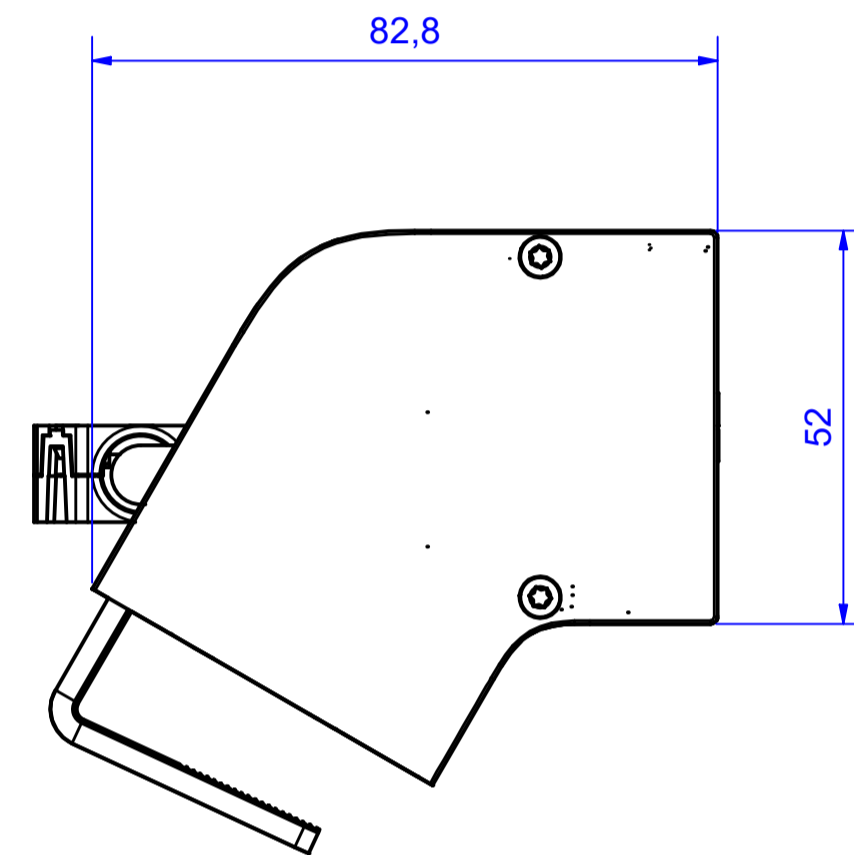

RAL7035 Grau

Leitung 200±30
H05VV-F 3G 1,5mm² Weiß
mit Building installation plug Weiß

Drawing for RAL9003 white

Teileliste				
Pos.	Anzahl	Bezeichnung	TDS Nummer	Art. Nummer
1	1	Zugentlastungsschelle	B0016803BA17	020.1352
2	1	Kabel_H05VV-F_3G_1,5 mm² (gr)_gerade		
3	1	Endkappe_Yoffice_links_white_RAL9010	B01477001DTS03	
4	1	Endkappe_Yoffice_rechts_white_RAL9010	B01477101DTS03	
5	1	Abdeckung_35mm_white_RAL9010_Bachmann	B0685600BA17	03.491-211
6	1	BG_Steckdose_2-fach_mit_Kinderschutz_ws	B01337501DTS02	
7	1		B01268506DTS02	020.1406-1
8	1	Profil_Universal_KST_202.9		
9	4	Linsenkopf_Blechschaube_mit_Torx_DIN_7981-2.9x16-Form_C	B00040200BA02	03.072-2
10	2	Zylinderschraube_mit_Innensechskant_DIN_912_M5x50-8.8	B0043200BA17	
11	2	Montagewinkel_Yoffice_Ni_plated	B01477200DTS03	
12	2	Abdeckung_kHE_10mm_mit_Endanschlag_white_RAL9010	B0001206BA17	020.1398
13	1	BG_Schraubanschluß_GST18_sw_white_RAL9010	B0024400BA27	
14	1	Abdeckung_20mm_beidseitig_rastend_white_RAL9010	B01718101DTS03	

Werkstoff / Material:		Gewicht / Weight:		Oberfläche / Surface: Please look at the single parts	
Siehe Einzelteile; Please look at the single parts		Bezeichnung / Title:		BG_2xCEE7-3_USB_A+C_GST18_DESK_STYLE_ws	
Datum	Name				
2025/11/27	HY				
Erstellt	Geprüft				
28.11.2025	Steve Zhou				
Freigegeben	HY				
28.11.2025					
Zeichg.Nr / Draw.-No: B02083000BA04					
Art.Nr: BM0028979		Maßstab / Scale: 1 : 1	Format / Draw-Size: A1	Blatt / Sheet: 1	