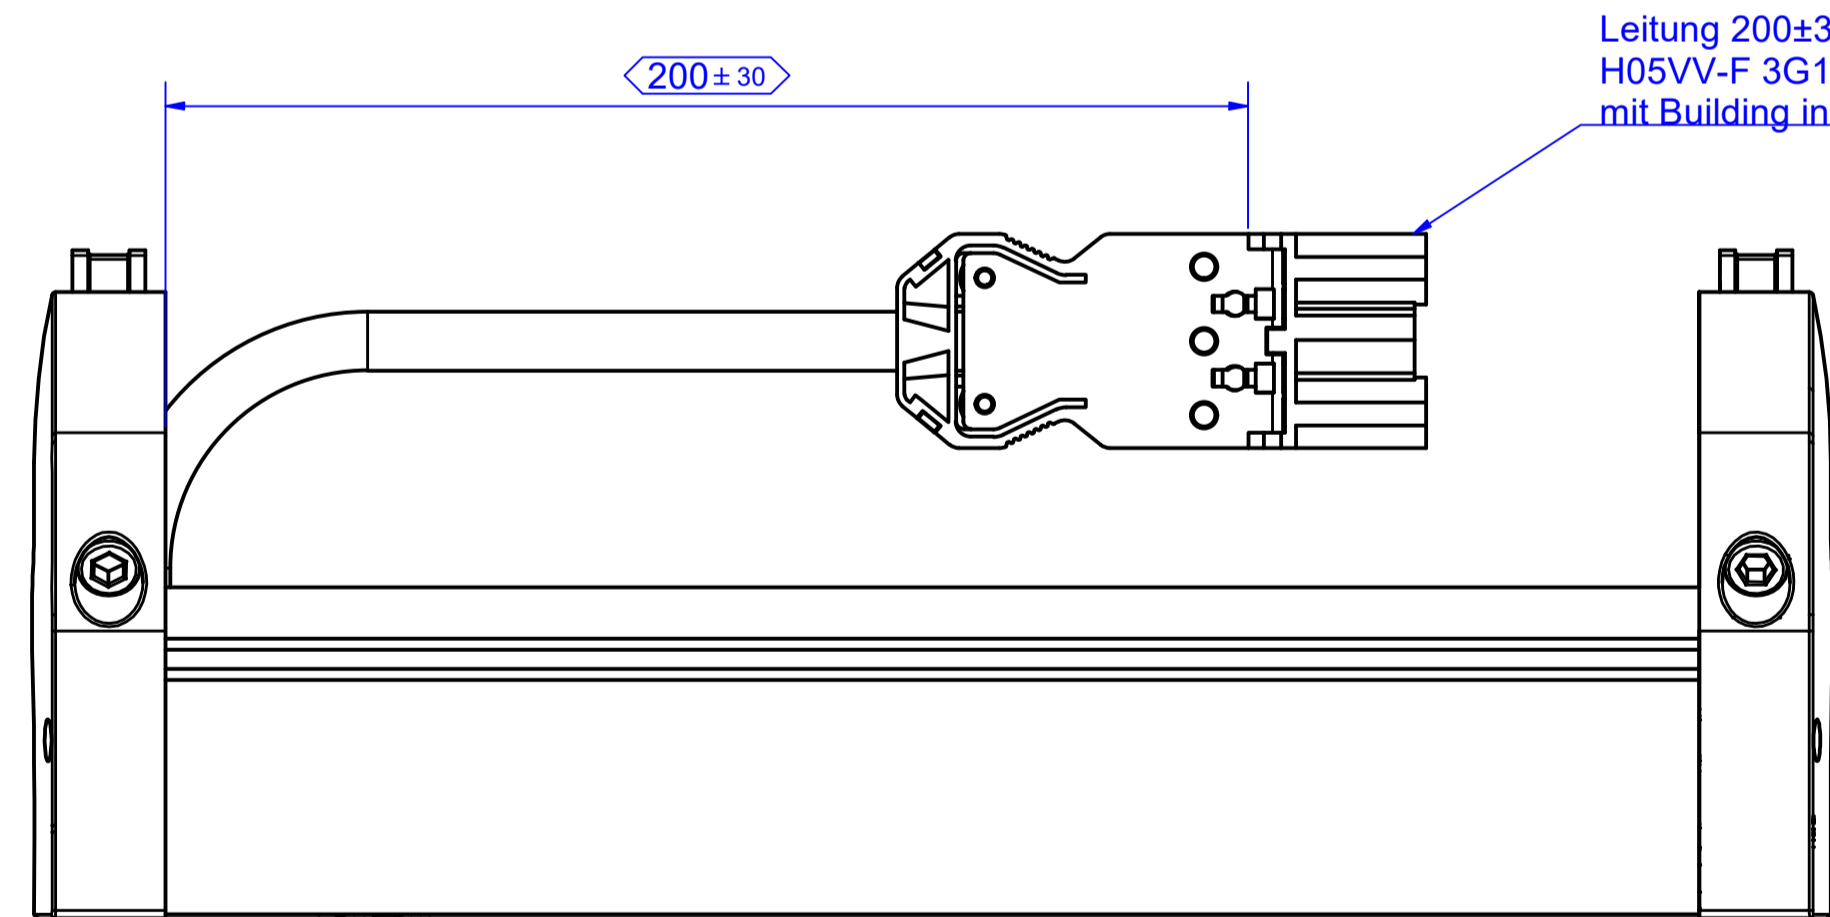

RAL7035 Grau

Leitung 200±30
H05VV-F 3G 1,5mm² Weiß
mit Building installation plug Weiß

Drawing for RAL9003 white

Teileliste				
Pos.	Anzahl	Bezeichnung	TDS Nummer	Art. Nummer
1	1	Zugentlastungsschelle	B0016803BA17	020.1352
2	1	Kabel_H05VV-F_3G_1,5 mm² (gr)_gerade		
3	1	Endkappe_Yoffice_links_white_RAL9010	B01477001DTS03	
4	1	Endkappe_Yoffice_rechts_white_RAL9010	B01477101DTS03	
5	1	Abdeckung_35mm_white_RAL9010_Bachmann	B0685600BA17	03.491-211
6	1	BG_Steckdose_2-fach_mit_Kinderschutz_ws	B01337501DTS02	
7	1		B01268506DTS02	020.1406-1
8	1	Profil_Universal_KST_202.9		
9	4	Linsenkopf_Blechschaube_mit_Torx_DIN_7981-2.9x16-Form_C	B00040200BA02	03.072-2
10	2	Zylinderschraube_mit_Innensechskant_DIN_912_M5x50-8.8	B0043200BA17	
11	2	Montagewinkel_Yoffice_Ni_plated	B01477200DTS03	
12	2	Abdeckung_kHE_10mm_mit_Endanschlag_white_RAL9010	B0001206BA17	020.1398
13	1	BG_Schraubanschluß_GST18_sw_white_RAL9010	B0024400BA27	
14	1	Abdeckung_20mm_beidseitig_rastend_white_RAL9010	B01718101DTS03	

Werkstoff / Material:		Gewicht / Weight:		Oberfläche / Surface: Please look at the single parts	
Siehe Einzelteile; Please look at the single parts		Bezeichnung / Title:		BG_2xCEE7-3_USB_A+C_GST18_DESK_STYLE_ws	
Datum	Name				
2025/11/27	HY				
Erstellt	Geprüft				
28.11.2025	Steve Zhou				
Freigegeben	HY				
28.11.2025					
Zeichg.Nr / Draw.-No: B02083000BA04					
Art.Nr: BM0028979		Maßstab / Scale: 1 : 1	Format / Draw-Size: A1	Blatt / Sheet: 1	