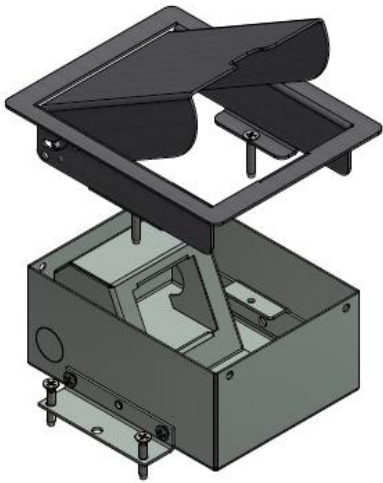

OCS SERVICEBOX 3.0® - 1-voudig

Afmetingen RVS deksel geschuurd korrel 320	120 x 151 mm
Afmetingen instortbehuizing	102 x 133 x 60 mm
Afmetingen instortbehuizing incl. stortankers	144 x 133 x 60 mm
Materiaal instortbehuizing	Sendzimir
Aantal modules 45x45 mm	1
Standaard geleverd met 1 WCD module	1 x 230V RA WCD wit 45°
Instelhoogte deksel	15 mm
Aantal buisvoeren	1 x Ø 25 mm 3x Ø 19 mm
Aantal kabeluitgangen RVS deksel	1
Elektrische waarden	230V / 16A
IP klasse	20
CE conform	Ja
Artikelnummer - OCS Servicebox 1 x 230V	33.72.156