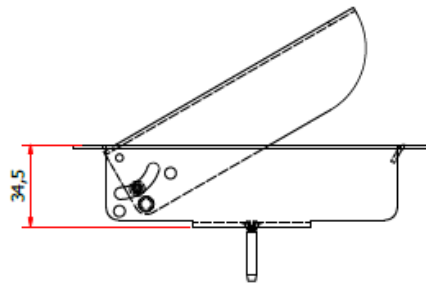

OCS SERVICEBOX 3.0® - 1-voudig

Afmetingen RVS deksel geschuurd korrel 320	120 x 151 mm
Afmetingen instortbehuizing	102 x 133 x 60 mm
Afmetingen instortbehuizing incl. stortankers	144 x 133 x 60 mm
Materiaal instortbehuizing	Sendzimir
Aantal modules 45x45 mm	1
Standaard geleverd met 1 WCD module	1 x 230V RA WCD wit 45°
Instelhoogte deksel	15 mm
Aantal buisvoeren	1 x Ø 25 mm 3x Ø 19 mm
Aantal kabeluitgangen RVS deksel	1
Elektrische waarden	230V / 16A
IP klasse	20
CE conform	Ja
Artikelnummer - OCS Servicebox 1 x 230V	33.72.156