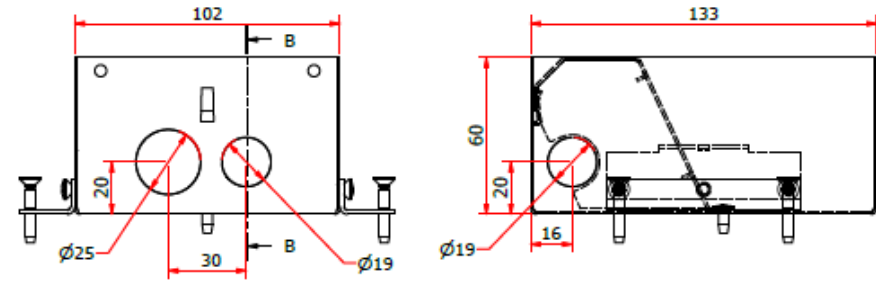

OCS SERVICEBOX 3.0® - 1-voudig

Afmetingen RVS deksel geschuurd korrel 320	120 x 151 mm
Afmetingen instortbehuizing	102 x 133 x 60 mm
Afmetingen instortbehuizing incl. stortankers	144 x 133 x 60 mm
Materiaal instortbehuizing	Sendzimir
Aantal modules 45x45 mm	1
Standaard geleverd met 1 WCD module	1 x 230V RA WCD wit 45°
Instelhoogte deksel	15 mm
Aantal buisvoeren	1 x Ø 25 mm 3x Ø 19 mm
Aantal kabeluitgangen RVS deksel	1
Elektrische waarden	230V / 16A
IP klasse	20
CE conform	Ja
Artikelnummer - OCS Servicebox 1 x 230V	33.72.156