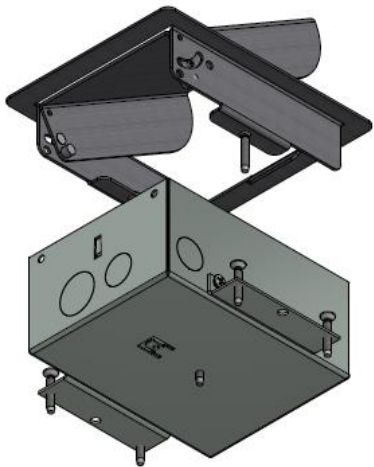

OCS SERVICEBOX 3.0® - 1-voudig

Afmetingen RVS deksel geschuurd korrel 320	120 x 151 mm
Afmetingen instortbehuizing	102 x 133 x 60 mm
Afmetingen instortbehuizing incl. stortankers	144 x 133 x 60 mm
Materiaal instortbehuizing	Sendzimir
Aantal modules 45x45 mm	1
Standaard geleverd met 1 WCD module	1 x 230V RA WCD wit 45°
Instelhoogte deksel	15 mm
Aantal buisvoeren	1 x Ø 25 mm 3x Ø 19 mm
Aantal kabeluitgangen RVS deksel	1
Elektrische waarden	230V / 16A
IP klasse	20
CE conform	Ja
Artikelnummer - OCS Servicebox 1 x 230V	33.72.156