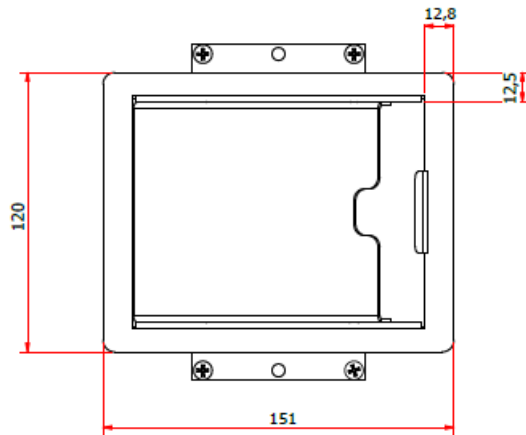

OCS SERVICEBOX 3.0® - 1-voudig

Afmetingen RVS deksel geschuurd korrel 320	120 x 151 mm
Afmetingen instortbehuizing	102 x 133 x 60 mm
Afmetingen instortbehuizing incl. stortankers	144 x 133 x 60 mm
Materiaal instortbehuizing	Sendzimir
Aantal modules 45x45 mm	1
Standaard geleverd met 1 WCD module	1 x 230V RA WCD wit 45°
Instelhoogte deksel	15 mm
Aantal buisvoeren	1 x Ø 25 mm 3x Ø 19 mm
Aantal kabeluitgangen RVS deksel	1
Elektrische waarden	230V / 16A
IP klasse	20
CE conform	Ja
Artikelnummer - OCS Servicebox 1 x 230V	33.72.156