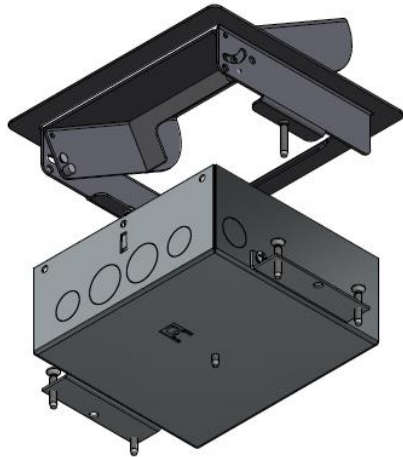

# OCS SERVICEBOX 3.0<sup>®</sup> - 2-voudig

Afmetingen RVS deksel geschuurd korrel 320	165 x 151 mm
Afmetingen instortbehuizing	147 x 133 x 60 mm
Afmetingen instortbehuizing incl. stortankers	189 x 133 x 60 mm
Materiaal instortbehuizing	Sendzimir
Aantal modules 45x45 mm	2
Standaard geleverd met 1 x 2 voudige WCD mod.	2 x 230V RA WCD wit 45°
Instelhoogte deksel	15 mm
Aantal buisvoeren	2 x Ø 25 mm 4 x Ø 19 mm
Aantal kabeluitgangen RVS deksel	1
Elektrische waarden	230V / 16A
IP Klasse	20
CE conform	Ja
Artikelnummer - OCS Servicebox 2 x 230V	33.72.152