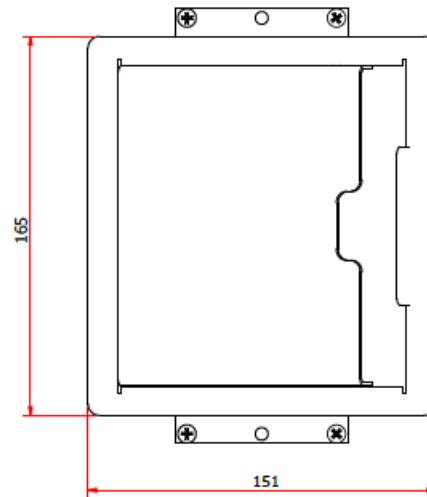

# OCS SERVICEBOX 3.0<sup>®</sup> - 2-voudig

Afmetingen RVS deksel geschuurd korrel 320	165 x 151 mm
Afmetingen instortbehuizing	147 x 133 x 60 mm
Afmetingen instortbehuizing incl. stortankers	189 x 133 x 60 mm
Materiaal instortbehuizing	Sendzimir
Aantal modules 45x45 mm	2
Standaard geleverd met 1 x 2 voudige WCD mod.	2 x 230V RA WCD wit 45°
Instelhoogte deksel	15 mm
Aantal buisvoeren	2 x Ø 25 mm 4 x Ø 19 mm
Aantal kabeluitgangen RVS deksel	1
Elektrische waarden	230V / 16A
IP Klasse	20
CE conform	Ja
Artikelnummer - OCS Servicebox 2 x 230V	33.72.152