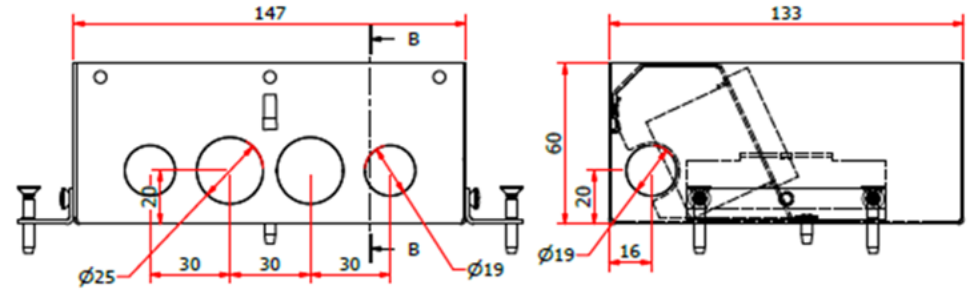

# OCS SERVICEBOX 3.0<sup>®</sup> - 2-voudig

Afmetingen RVS deksel geschuurd korrel 320	165 x 151 mm
Afmetingen instortbehuizing	147 x 133 x 60 mm
Afmetingen instortbehuizing incl. stortankers	189 x 133 x 60 mm
Materiaal instortbehuizing	Sendzimir
Aantal modules 45x45 mm	2
Standaard geleverd met 1 x 2 voudige WCD mod.	2 x 230V RA WCD wit 45°
Instelhoogte deksel	15 mm
Aantal buisvoeren	2 x Ø 25 mm 4 x Ø 19 mm
Aantal kabeluitgangen RVS deksel	1
Elektrische waarden	230V / 16A
IP Klasse	20
CE conform	Ja
Artikelnummer - OCS Servicebox 2 x 230V	33.72.152