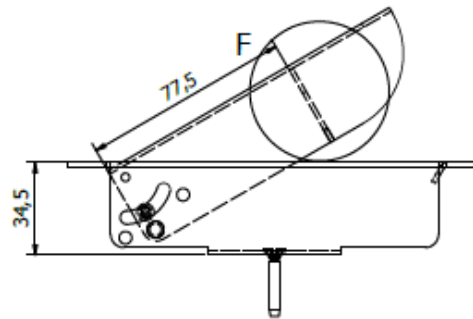

# OCS SERVICEBOX 3.0<sup>®</sup> - 2-voudig

Afmetingen RVS deksel geschuurd korrel 320	165 x 151 mm
Afmetingen instortbehuizing	147 x 133 x 60 mm
Afmetingen instortbehuizing incl. stortankers	189 x 133 x 60 mm
Materiaal instortbehuizing	Sendzimir
Aantal modules 45x45 mm	2
Standaard geleverd met 1 x 2 voudige WCD mod.	2 x 230V RA WCD wit 45°
Instelhoogte deksel	15 mm
Aantal buisvoeren	2 x Ø 25 mm 4 x Ø 19 mm
Aantal kabeluitgangen RVS deksel	1
Elektrische waarden	230V / 16A
IP Klasse	20
CE conform	Ja
Artikelnummer - OCS Servicebox 2 x 230V	33.72.152