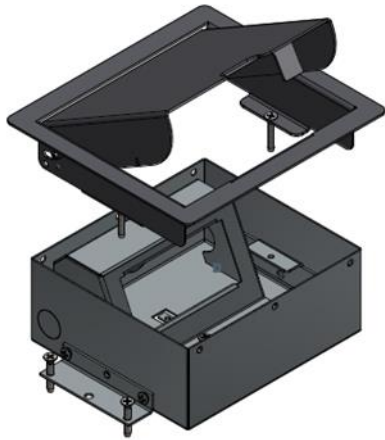

# OCS SERVICEBOX 3.0<sup>®</sup> - 2-voudig

Afmetingen RVS deksel geschuurd korrel 320	165 x 151 mm
Afmetingen instortbehuizing	147 x 133 x 60 mm
Afmetingen instortbehuizing incl. stortankers	189 x 133 x 60 mm
Materiaal instortbehuizing	Sendzimir
Aantal modules 45x45 mm	2
Standaard geleverd met 1 x 2 voudige WCD mod.	2 x 230V RA WCD wit 45°
Instelhoogte deksel	15 mm
Aantal buisvoeren	2 x Ø 25 mm 4 x Ø 19 mm
Aantal kabeluitgangen RVS deksel	1
Elektrische waarden	230V / 16A
IP Klasse	20
CE conform	Ja
Artikelnummer - OCS Servicebox 2 x 230V	33.72.152