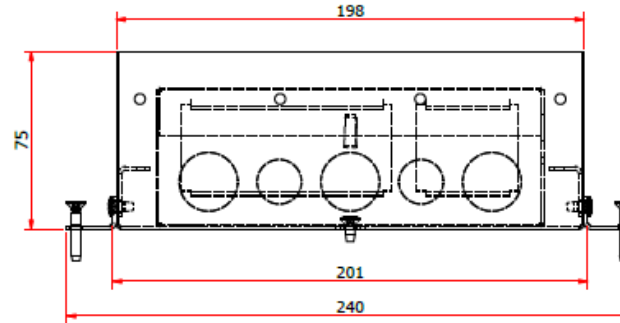

# OCS SERVICEBOX 3.0® - 3-voudig verdiept deksel zonder oplegrand

Afmetingen RVS deksel geschuurd korrel 320	133 x 198 mm
Afmetingen instortbehuizing	201 x 133 x 75 mm
Afmetingen instortbehuizing incl. stortankers	240 x 133 x 75 mm
Materiaal instortbehuizing	Sendzimir
Aantal modules 45x45 mm	2 + 1
Standaard geleverd met 1 WCD module	2 x 230V RA WCD wit 45°
Extra module inzet voor bv.; data; CAI, HDMI,USB	zie module overzicht
Instelhoogte deksel	15 mm
Aantal buisvoeren	3 x Ø 25 mm 5 x Ø 19 mm
Aantal kabeluitgangen RVS deksel	1
Elektrische waarden	230V / 16A
IP klasse	20
CE conform	Ja
Artikelnummer - OCS Servicebox 2x 230V + 1x leeg	33.72.167