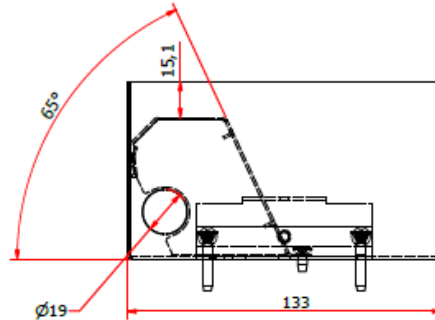

# OCS SERVICEBOX 3.0® - 3-voudig verdiept deksel zonder oplegrand

Afmetingen RVS deksel geschuurd korrel 320	133 x 198 mm
Afmetingen instortbehuizing	201 x 133 x 75 mm
Afmetingen instortbehuizing incl. stortankers	240 x 133 x 75 mm
Materiaal instortbehuizing	Sendzimir
Aantal modules 45x45 mm	2 + 1
Standaard geleverd met 1 WCD module	2 x 230V RA WCD wit 45°
Extra module inzet voor bv.; data; CAI, HDMI,USB	zie module overzicht
Instelhoogte deksel	15 mm
Aantal buisvoeren	3 x Ø 25 mm 5 x Ø 19 mm
Aantal kabeluitgangen RVS deksel	1
Elektrische waarden	230V / 16A
IP klasse	20
CE conform	Ja
Artikelnummer - OCS Servicebox 2x 230V + 1x leeg	33.72.167