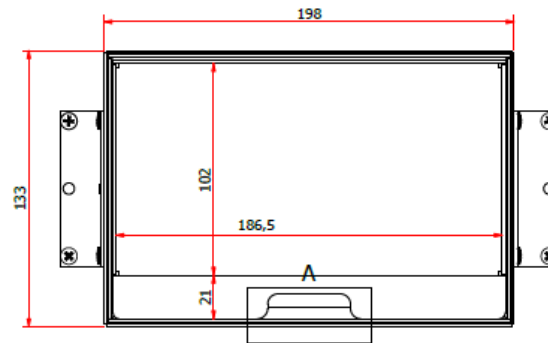

# OCS SERVICEBOX 3.0® - 3-voudig verdiept deksel zonder oplegrand

Afmetingen RVS deksel geschuurd korrel 320	133 x 198 mm
Afmetingen instortbehuizing	201 x 133 x 75 mm
Afmetingen instortbehuizing incl. stortankers	240 x 133 x 75 mm
Materiaal instortbehuizing	Sendzimir
Aantal modules 45x45 mm	2 + 1
Standaard geleverd met 1 WCD module	2 x 230V RA WCD wit 45°
Extra module inzet voor bv.; data; CAI, HDMI,USB	zie module overzicht
Instelhoogte deksel	15 mm
Aantal buisvoeren	3 x Ø 25 mm 5 x Ø 19 mm
Aantal kabeluitgangen RVS deksel	1
Elektrische waarden	230V / 16A
IP klasse	20
CE conform	Ja
Artikelnummer - OCS Servicebox 2x 230V + 1x leeg	33.72.167