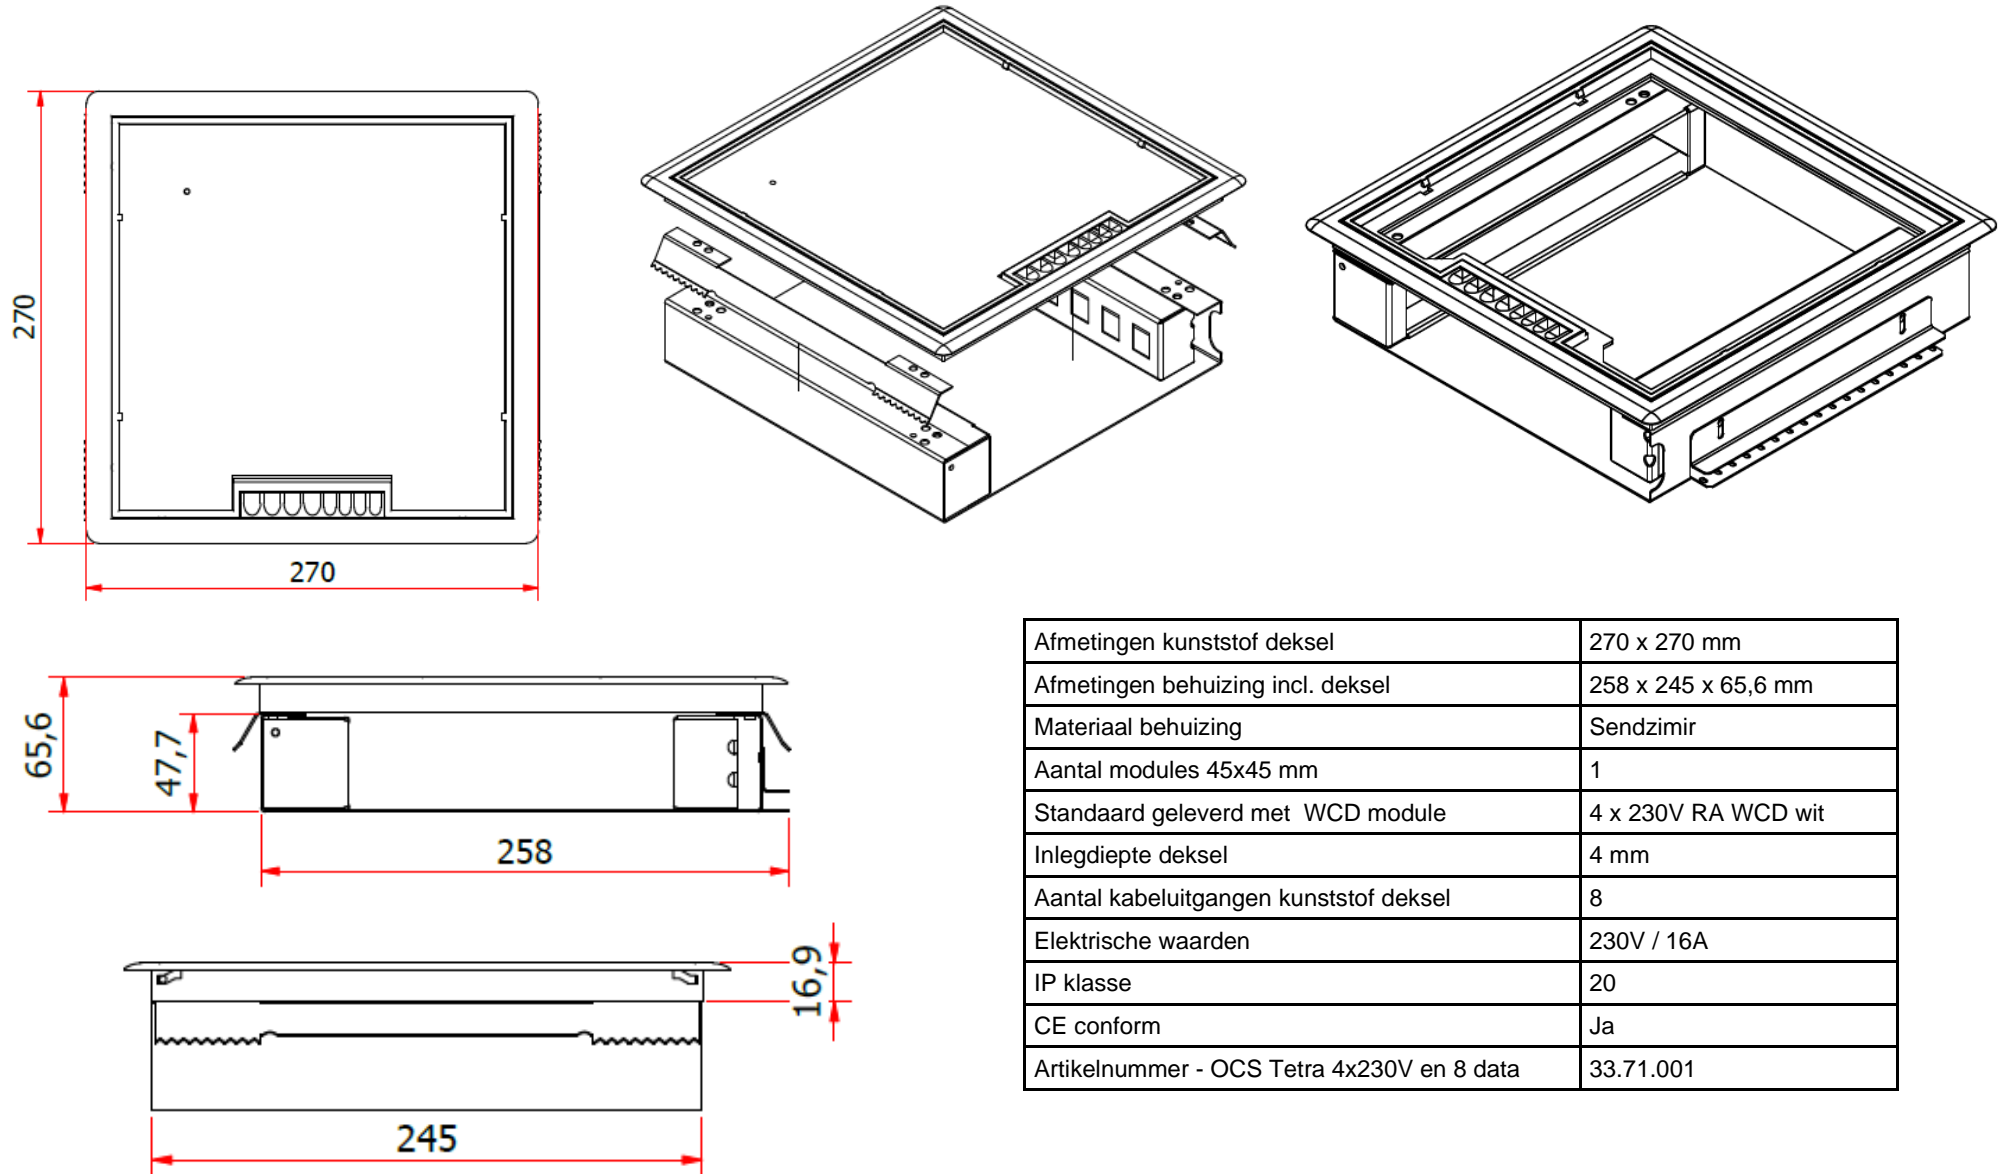

OCS Tetra[®] - 8 data uitsparingen - Kunststof deksel

Afmetingen kunststof deksel	270 x 270 mm
Afmetingen behuizing incl. deksel	258 x 245 x 65,6 mm
Materiaal behuizing	Sendzimir
Aantal modules 45x45 mm	1
Standaard geleverd met WCD module	4 x 230V RA WCD wit
Inlegdiepte deksel	4 mm
Aantal kabeluitgangen kunststof deksel	8
Elektrische waarden	230V / 16A
IP klasse	20
CE conform	Ja
Artikelnummer - OCS Tetra 4x230V en 8 data	33.71.001