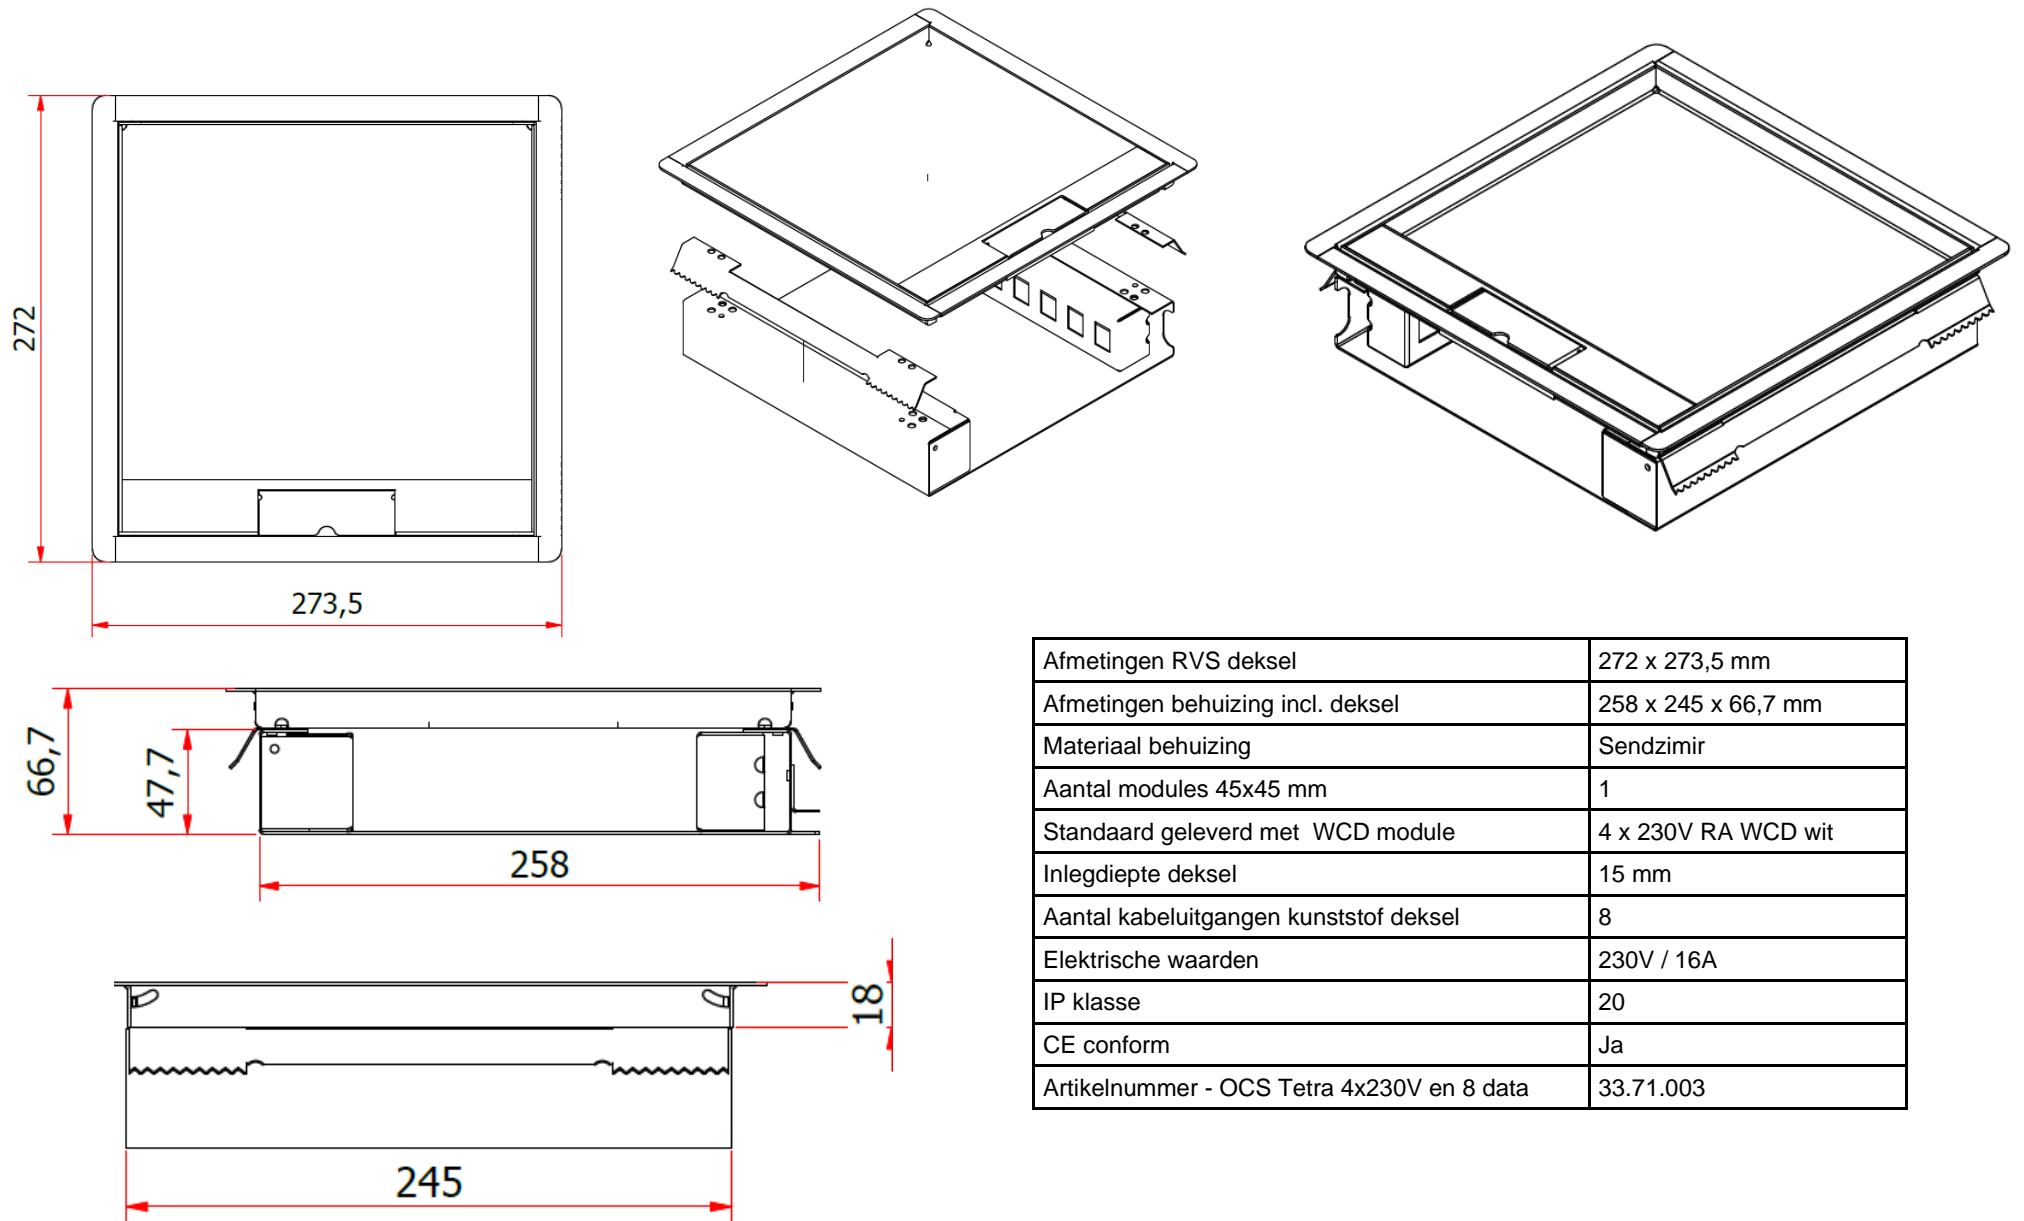

OCS Tetra[®] - RVS deksel

Afmetingen RVS deksel	272 x 273,5 mm
Afmetingen behuizing incl. deksel	258 x 245 x 66,7 mm
Materiaal behuizing	Sendzimir
Aantal modules 45x45 mm	1
Standaard geleverd met WCD module	4 x 230V RA WCD wit
Inlegdiepte deksel	15 mm
Aantal kabeluitgangen kunststof deksel	8
Elektrische waarden	230V / 16A
IP klasse	20
CE conform	Ja
Artikelnummer - OCS Tetra 4x230V en 8 data	33.71.003