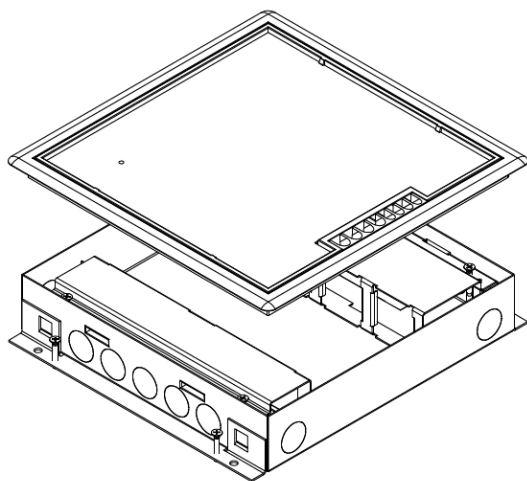

# OCS VELOX 2.0 ® TYPE 50 met 4x M45

Afmetingen deksel	270 x 270 mm
Afmetingen instortbehuizing	252 x 252 x 51,5 mm
Afmetingen instortbehuizing incl. stortankers	282 x 252 mm
Materiaal instortbehuizing	Sendzimir
Aantal M45	4
Standaard geleverd met 1 x 4 voudige WCD mod.	4 x 230V RA WCD wit
Inlegdiepte	4 mm
Aantal buisvoeren	2x 7 x Ø 25 mm
Aantal kabeluitgangen deksel	1
Elektrische waarden	230V / 16A
IP Klasse	20
CE conform	Ja
Artikelnummer - OCS Velox 50mm 4x230v	33.70.006