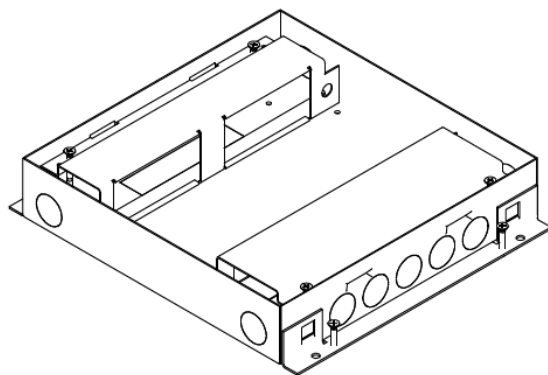

# OCS VELOX 2.0 ® TYPE 50 met 4x M45

Afmetingen deksel	270 x 270 mm
Afmetingen instortbehuizing	252 x 252 x 51,5 mm
Afmetingen instortbehuizing incl. stortankers	282 x 252 mm
Materiaal instortbehuizing	Sendzimir
Aantal M45	4
Standaard geleverd met 1 x 4 voudige WCD mod.	4 x 230V RA WCD wit
Inlegdiepte	4 mm
Aantal buisvoeren	2x 7 x Ø 25 mm
Aantal kabeluitgangen deksel	1
Elektrische waarden	230V / 16A
IP Klasse	20
CE conform	Ja
Artikelnummer - OCS Velox 50mm 4x230v	33.70.006