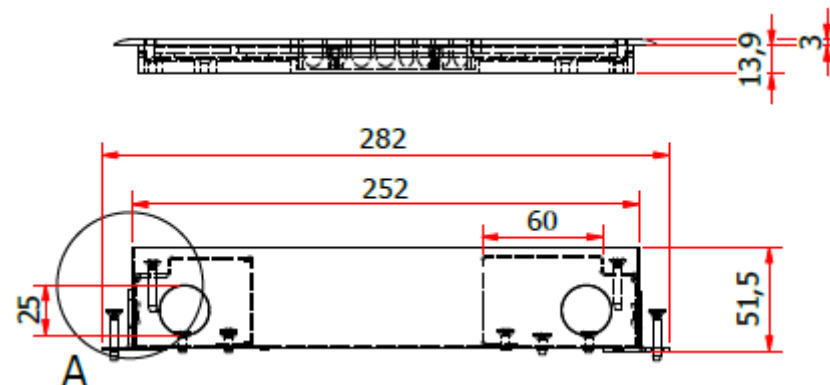

# OCS VELOX 2.0 ® TYPE 50 met 4x M45

Afmetingen deksel	270 x 270 mm
Afmetingen instortbehuizing	252 x 252 x 51,5 mm
Afmetingen instortbehuizing incl. stortankers	282 x 252 mm
Materiaal instortbehuizing	Sendzimir
Aantal M45	4
Standaard geleverd met 1 x 4 voudige WCD mod.	4 x 230V RA WCD wit
Inlegdiepte	4 mm
Aantal buisvoeren	2x 7 x Ø 25 mm
Aantal kabeluitgangen deksel	1
Elektrische waarden	230V / 16A
IP Klasse	20
CE conform	Ja
Artikelnummer - OCS Velox 50mm 4x230v	33.70.006