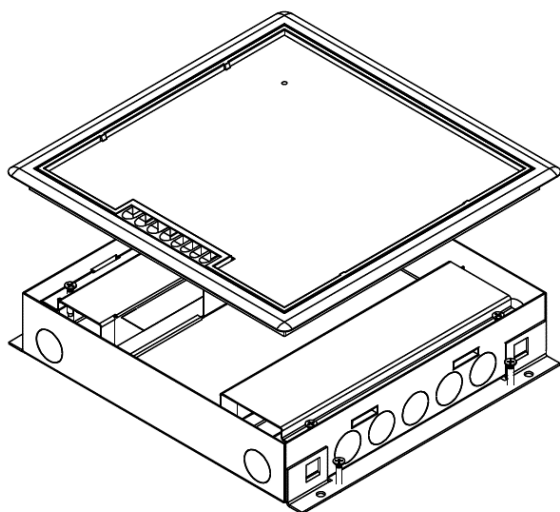

# OCS VELOX 2.0 ® TYPE 50 met 4x M45

Afmetingen deksel	270 x 270 mm
Afmetingen instortbehuizing	252 x 252 x 51,5 mm
Afmetingen instortbehuizing incl. stortankers	282 x 252 mm
Materiaal instortbehuizing	Sendzimir
Aantal M45	4
Standaard geleverd met 1 x 4 voudige WCD mod.	4 x 230V RA WCD wit
Inlegdiepte	4 mm
Aantal buisvoeren	2x 7 x Ø 25 mm
Aantal kabeluitgangen deksel	1
Elektrische waarden	230V / 16A
IP Klasse	20
CE conform	Ja
Artikelnummer - OCS Velox 50mm 4x230v	33.70.006