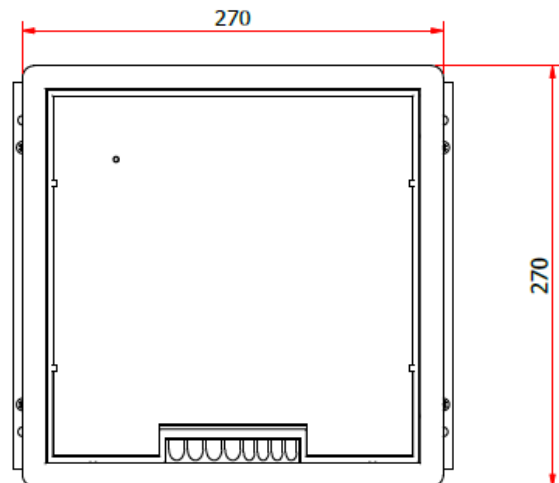

# OCS VELOX 2.0 ® TYPE 50 met 4x M45

Afmetingen deksel	270 x 270 mm
Afmetingen instortbehuizing	252 x 252 x 51,5 mm
Afmetingen instortbehuizing incl. stortankers	282 x 252 mm
Materiaal instortbehuizing	Sendzimir
Aantal M45	4
Standaard geleverd met 1 x 4 voudige WCD mod.	4 x 230V RA WCD wit
Inlegdiepte	4 mm
Aantal buisvoeren	2x 7 x Ø 25 mm
Aantal kabeluitgangen deksel	1
Elektrische waarden	230V / 16A
IP Klasse	20
CE conform	Ja
Artikelnummer - OCS Velox 50mm 4x230v	33.70.006