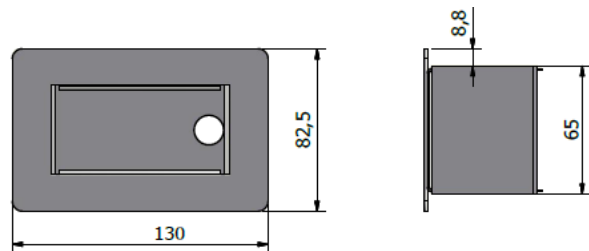

Inbouw- / freesmaat: 67 x 67 mm

Buitenmaat opleg: 85 x 82,5 mm

2-voudig:

Inbouw- / freesmaat: 112 x 67 mm

Buitenmaat opleg: 130 x 82,5 mm

3-voudig:

Inbouw- / freesmaat: 156,5 x 67 mm

Buitenmaat opleg: 174,5 x 82,5 mm

Inbouwmodule	Artikelnr.
Evia 4 x mod. - RAL9010 Wit	
4x230V	18.10.053
3x230V+2xCat6	18.10.054
3x230V+1xCat6+1xHDMI	18.10.055
3x230V+1xCat6+1xUSB3.0	18.10.056
3x230V+1xVGA/A	18.10.057
3x230v+1xkabeldoorvoer VGA/HDMI	18.10.058
2x230V+2xCat6+1xUSB3.0+1xHDMI	18.10.059
2x230V+1xCat6+1xHDMI+1xVGA/Audio	18.10.060
2x230V+2xCat6+1xkabeldoorv. VGA/HDMI	18.10.061
2x230V+1x2 v. USB charger+2xCat6	18.10.062
2x230V+1x2 v. USB charger+1xCat6+1xHDMI	18.10.063
2x230V+1x2 v.USB charger+1xCat6+1xUSB3.0	18.10.064
2x230V+1x2 v. USB charger+1xVGA/A	18.10.065
2x230V+1x2 v. USB charger+1xkabeldoorvoer	18.10.066

Bijlage - maatvoeringen

Aanzichten Evia 1 voudig – poedercoating uitvoering

Inbouw- / freesmaat: 67 x 67 mm (tol. + 1,0 mm)

Aanzichten Evia 2 voudig – poedercoating uitvoering

Inbouw- / freesmaat: 112 x 67 mm (tol. +1,0 mm)

Aanzichten Evia 4 voudig – poedercoating uitvoering
Inbouw- / freesmaat: 212 x 67 mm (tol +1,0 mm)

Gerelateerde producten

*Bureau
inbouwunit Coni*

*Bureau inbouwunit
Power Frame*

*Bureau inbouwunit
Rhodos*