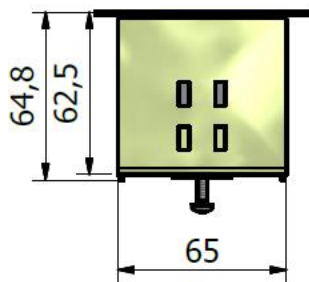

inbouwunits »

Bureau inbouwunit Evia

De Evia inbouwunit is een OCS product en staat voor degelijkheid en betrouwbaarheid, geproduceerd in eigen beheer in Nederland. De inbouwunit is eenvoudig te integreren in bladen met een maximale dikte van 40 mm. Verkrijgbaar in RVS of in een RAL kleur. Opvallend detail is dat de wcd's en alle overige aansluitingen *flush* liggen met de voorzijde van het frame. De Evia is verkrijgbaar in een enkele en een tweevoudige module versie. Zo kunt u iedere werkplek snel voorzien van een 230V aansluiting, USB charger of een combinatie met een data, USB 3.0 of misschien zelfs een HDMI. De Evia is voorzien van een 230V aansluitsnoer met een lengte van 1,0 meter afgewerkt met een Wieland GST18-3 Compact en slim geïntegreerd in een kleine behuizing.

4-voudig:

Inbouw- / freesmaat: 212 x 67 mm

Buitenmaat opleg: 230 x 82,5 mm

Totale inbouwdiepte frame: 62,0 mm

Radius hoek RVS: R15

Radius hoek poedercoating: R5

Verpakkingseenheid

Per stuk

Bijlage - maatvoeringen

Aanzichten Evia 1 voudig – poedercoating uitvoering

Inbouw- / freesmaat: 67 x 67 mm (tol. + 1,0 mm)

Aanzichten Evia 2 voudig – poedercoating uitvoering

Inbouw- / freesmaat: 112 x 67 mm (tol. +1,0 mm)

Aanzichten Evia 4 voudig – poedercoating uitvoering
Inbouw- / freesmaat: 212 x 67 mm (tol +1,0 mm)

Gerelateerde producten

*Bureau
inbouwunit Coni*

*Bureau inbouwunit
Power Frame*

*Bureau inbouwunit
Rhodos*