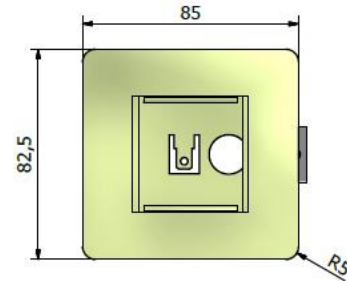

inbouwunits »

Bureau inbouwunit Evia

De Evia inbouwunit is een OCS product en staat voor degelijkheid en betrouwbaarheid, geproduceerd in eigen beheer in Nederland. De inbouwunit is eenvoudig te integreren in bladen met een maximale dikte van 40 mm. Verkrijgbaar in RVS of in een RAL kleur. Opvallend detail is dat de wcd's en alle overige aansluitingen *flush* liggen met de voorzijde van het frame. De Evia is verkrijgbaar in een enkele en een tweevoudige module versie. Zo kunt u iedere werkplek snel voorzien van een 230V aansluiting, USB charger of een combinatie met een data, USB 3.0 of misschien zelfs een HDMI. De Evia is voorzien van een 230V aansluitsnoer met een lengte van 1,0 meter afgewerkt met een Wieland GST18-3 Compact en slim geïntegreerd in een kleine behuizing.

Inbouw- / freesmaat: 67 x 67 mm

Buitenmaat opleg: 85 x 82,5 mm

2-voudig:

Inbouw- / freesmaat: 112 x 67 mm

Buitenmaat opleg: 130 x 82,5 mm

3-voudig:

Inbouw- / freesmaat: 156,5 x 67 mm

Buitenmaat opleg: 174,5 x 82,5 mm

Inbouwmodule	Artikelnr.
Evia 4 x mod. - RAL9010 Wit	
4x230V	18.10.053
3x230V+2xCat6	18.10.054
3x230V+1xCat6+1xHDMI	18.10.055
3x230V+1xCat6+1xUSB3.0	18.10.056
3x230V+1xVGA/A	18.10.057
3x230v+1xkabeldoorvoer VGA/HDMI	18.10.058
2x230V+2xCat6+1xUSB3.0+1xHDMI	18.10.059
2x230V+1xCat6+1xHDMI+1xVGA/Audio	18.10.060
2x230V+2xCat6+1xkabeldoorv. VGA/HDMI	18.10.061
2x230V+1x2 v. USB charger+2xCat6	18.10.062
2x230V+1x2 v. USB charger+1xCat6+1xHDMI	18.10.063
2x230V+1x2 v.USB charger+1xCat6+1xUSB3.0	18.10.064
2x230V+1x2 v. USB charger+1xVGA/A	18.10.065
2x230V+1x2 v. USB charger+1xkabeldoorvoer	18.10.066

Bijlage - maatvoeringen

Aanzichten Evia 1 voudig – poedercoating uitvoering

Inbouw- / freesmaat: 67 x 67 mm (tol. + 1,0 mm)

Aanzichten Evia 2 voudig – poedercoating uitvoering

Inbouw- / freesmaat: 112 x 67 mm (tol. +1,0 mm)