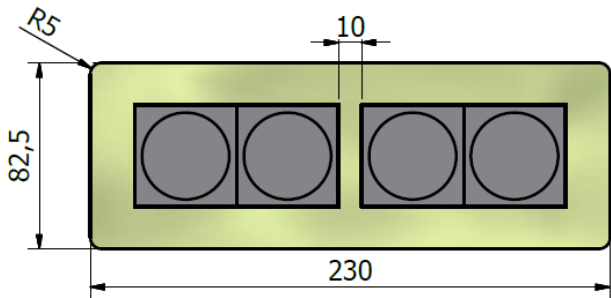

inbouwunits »

Bureau inbouwunit Evia

De Evia inbouwunit is een OCS product en staat voor degelijkheid en betrouwbaarheid, geproduceerd in eigen beheer in Nederland. De inbouwunit is eenvoudig te integreren in bladen met een maximale dikte van 40 mm. Verkrijgbaar in RVS of in een RAL kleur. Opvallend detail is dat de wcd's en alle overige aansluitingen *flush* liggen met de voorzijde van het frame. De Evia is verkrijgbaar in een enkele en een tweevoudige module versie. Zo kunt u iedere werkplek snel voorzien van een 230V aansluiting, USB charger of een combinatie met een data, USB 3.0 of misschien zelfs een HDMI. De Evia is voorzien van een 230V aansluitsnoer met een lengte van 1,0 meter afgewerkt met een Wieland GST18-3 Compact en slim geïntegreerd in een kleine behuizing.

Inbouw- / freesmaat: 67 x 67 mm

Buitenmaat opleg: 85 x 82,5 mm

2-voudig:

Inbouw- / freesmaat: 112 x 67 mm

Buitenmaat opleg: 130 x 82,5 mm

3-voudig:

Inbouw- / freesmaat: 156,5 x 67 mm

Buitenmaat opleg: 174,5 x 82,5 mm

Bijlage - maatvoeringen

Aanzichten Evia 1 voudig – poedercoating uitvoering

Inbouw- / freesmaat: 67 x 67 mm (tol. + 1,0 mm)

Aanzichten Evia 2 voudig – poedercoating uitvoering

Inbouw- / freesmaat: 112 x 67 mm (tol. +1,0 mm)

Aanzichten Evia 4 voudig – poedercoating uitvoering
Inbouw- / freesmaat: 212 x 67 mm (tol +1,0 mm)

Gerelateerde producten

*Bureau
inbouwunit Coni*

*Bureau inbouwunit
Power Frame*

*Bureau inbouwunit
Rhodos*