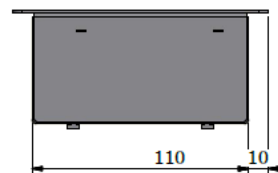

Inbouw- / freesmaat: 67 x 67 mm

Buitenmaat opleg: 85 x 82,5 mm

2-voudig:

Inbouw- / freesmaat: 112 x 67 mm

Buitenmaat opleg: 130 x 82,5 mm

3-voudig:

Inbouw- / freesmaat: 156,5 x 67 mm

Buitenmaat opleg: 174,5 x 82,5 mm

Inbouwmodule	Artikelnr.
Evia 4 x mod. - RAL9010 Wit	
4x230V	18.10.053
3x230V+2xCat6	18.10.054
3x230V+1xCat6+1xHDMI	18.10.055
3x230V+1xCat6+1xUSB3.0	18.10.056
3x230V+1xVGA/A	18.10.057
3x230v+1xkabeldoorvoer VGA/HDMI	18.10.058
2x230V+2xCat6+1xUSB3.0+1xHDMI	18.10.059
2x230V+1xCat6+1xHDMI+1xVGA/Audio	18.10.060
2x230V+2xCat6+1xkabeldoorv. VGA/HDMI	18.10.061
2x230V+1x2 v. USB charger+2xCat6	18.10.062
2x230V+1x2 v. USB charger+1xCat6+1xHDMI	18.10.063
2x230V+1x2 v.USB charger+1xCat6+1xUSB3.0	18.10.064
2x230V+1x2 v. USB charger+1xVGA/A	18.10.065
2x230V+1x2 v. USB charger+1xkabeldoorvoer	18.10.066

Bijlage - maatvoeringen

Aanzichten Evia 1 voudig – poedercoating uitvoering

Inbouw- / freesmaat: 67 x 67 mm (tol. + 1,0 mm)

Aanzichten Evia 2 voudig – poedercoating uitvoering

Inbouw- / freesmaat: 112 x 67 mm (tol. +1,0 mm)

Aanzichten Evia 4 voudig – poedercoating uitvoering
Inbouw- / freesmaat: 212 x 67 mm (tol +1,0 mm)

Gerelateerde producten

*Bureau
inbouwunit Coni*

*Bureau inbouwunit
Power Frame*

*Bureau inbouwunit
Rhodos*