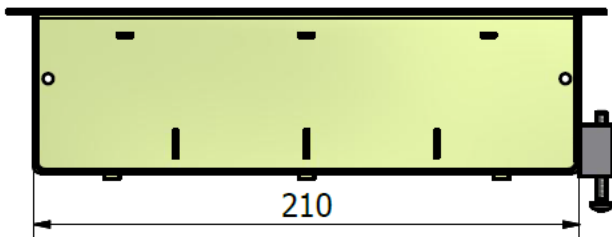

inbouwunits »

Bureau inbouwunit Evia

De Evia inbouwunit is een OCS product en staat voor degelijkheid en betrouwbaarheid, geproduceerd in eigen beheer in Nederland. De inbouwunit is eenvoudig te integreren in bladen met een maximale dikte van 40 mm. Verkrijgbaar in RVS of in een RAL kleur. Opvallend detail is dat de wcd's en alle overige aansluitingen *flush* liggen met de voorzijde van het frame. De Evia is verkrijgbaar in een enkele en een tweevoudige module versie. Zo kunt u iedere werkplek snel voorzien van een 230V aansluiting, USB charger of een combinatie met een data, USB 3.0 of misschien zelfs een HDMI. De Evia is voorzien van een 230V aansluitsnoer met een lengte van 1,0 meter afgewerkt met een Wieland GST18-3 Compact en slim geïntegreerd in een kleine behuizing.

Bijlage - maatvoeringen

Aanzichten Evia 1 voudig – poedercoating uitvoering

Inbouw- / freesmaat: 67 x 67 mm (tol. + 1,0 mm)

Aanzichten Evia 2 voudig – poedercoating uitvoering

Inbouw- / freesmaat: 112 x 67 mm (tol. +1,0 mm)

Aanzichten Evia 4 voudig – poedercoating uitvoering
Inbouw- / freesmaat: 212 x 67 mm (tol +1,0 mm)

Gerelateerde producten

*Bureau
inbouwunit Coni*

*Bureau inbouwunit
Power Frame*

*Bureau inbouwunit
Rhodos*