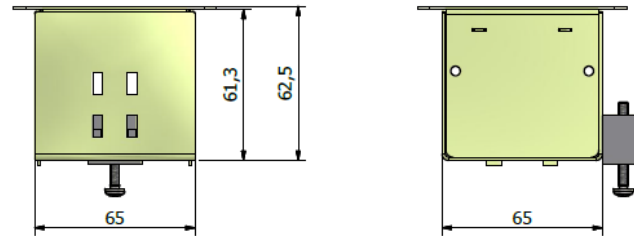

inbouwunits »

Bureau inbouwunit Evia

De Evia inbouwunit is een OCS product en staat voor degelijkheid en betrouwbaarheid, geproduceerd in eigen beheer in Nederland. De inbouwunit is eenvoudig te integreren in bladen met een maximale dikte van 40 mm. Verkrijgbaar in RVS of in een RAL kleur. Opvallend detail is dat de wcd's en alle overige aansluitingen *flush* liggen met de voorzijde van het frame. De Evia is verkrijgbaar in een enkele en een tweevoudige module versie. Zo kunt u iedere werkplek snel voorzien van een 230V aansluiting, USB charger of een combinatie met een data, USB 3.0 of misschien zelfs een HDMI. De Evia is voorzien van een 230V aansluitsnoer met een lengte van 1,0 meter afgewerkt met een Wieland GST18-3 Compact en slim geïntegreerd in een kleine behuizing.

Inbouwmodule	Artikelnr.
Evia 4 x mod. - RAL9010 Wit	
4x230V	18.10.053
3x230V+2xCat6	18.10.054
3x230V+1xCat6+1xHDMI	18.10.055
3x230V+1xCat6+1xUSB3.0	18.10.056
3x230V+1xVGA/A	18.10.057
3x230v+1xkabeldoorvoer VGA/HDMI	18.10.058
2x230V+2xCat6+1xUSB3.0+1xHDMI	18.10.059
2x230V+1xCat6+1xHDMI+1xVGA/Audio	18.10.060
2x230V+2xCat6+1xkabeldoorv. VGA/HDMI	18.10.061
2x230V+1x2 v. USB charger+2xCat6	18.10.062
2x230V+1x2 v. USB charger+1xCat6+1xHDMI	18.10.063
2x230V+1x2 v.USB charger+1xCat6+1xUSB3.0	18.10.064
2x230V+1x2 v. USB charger+1xVGA/A	18.10.065
2x230V+1x2 v. USB charger+1xkabeldoorvoer	18.10.066

Bijlage - maatvoeringen

Aanzichten Evia 1 voudig – poedercoating uitvoering

Inbouw- / freesmaat: 67 x 67 mm (tol. + 1,0 mm)

Aanzichten Evia 2 voudig – poedercoating uitvoering

Inbouw- / freesmaat: 112 x 67 mm (tol. +1,0 mm)