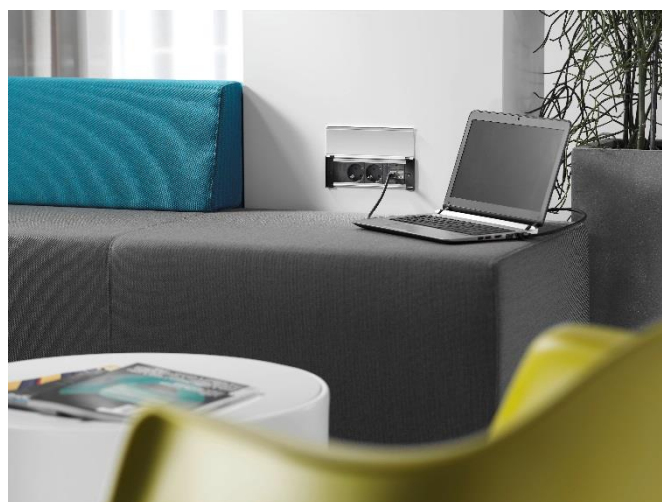

In onderstaande overzichten gaan we uit van een randaarde stopcontact zoals toegepast in Nederland.

WCD module 3-voudig keuken uitvoering	Artikelnummer
2 x 230V + 1 x leeg	927.002
3 x 230V	927.000
2 x 230V + 2 x USB charger	927.001

WCD module 3-voudig kantoor uitvoering	Artikelnummer
2 x 230V + 1 x leeg	927.052
3 x 230V	927.050
2 x 230V + 2 x USB charger	927.051
1 x 230V + 2 x leeg	927.062

WCD module 2-voudig keuken uitvoering	Artikelnummer
2 x 230V	927.200
1 x 230V + 2 x USB charger	927.201

WCD module 2-voudig kantoor uitvoering	Artikelnummer
1 x 230V + 2 x USB charger	272.251

WCD module 1-voudig keuken uitvoering	Artikelnummer
1 x 230V	927.400

Cover 3-voudig	Artikelnummer
Zwart RAL 9005	927.101
Aluminium (geanodiseerd E6/EV1)	927.103
Wit RAL 9010	927.102
RVS look	927.100

Cover 2-voudig	Artikelnummer
Zwart RAL 9005	927.301
RVS look	927.300
Wit RAL 9010	927.302

Cover 1-voudig	Artikelnummer
RVS look	927.500

Bijlage

Kapsa in een lounge ruimte