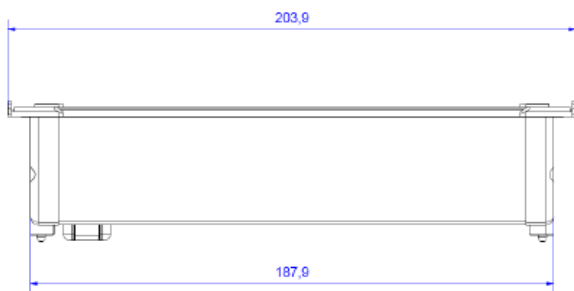

Hoe bestel ik een Kapsa?

OCS wenst u te ontzorgen!

Dit betekent dat u aangeeft over hoeveel WCD's u wenst te beschikken in combinatie met alle overige data en of multi media aansluitingen. Dit geeft u per telefoon of Email door aan een van onze verkoopmedewerkers. U ontvangt diezelfde dag nog een aanbieding met een uniek bestelnummer. Na opdracht stellen wij de unit in ons eigen magazijn samen en leveren u een compleet product. Kortom PLUG & PLAY!

U kunt voor uw aanvragen sturen naar:

info@ocsystems.nl

Of bel met: 0183 309425

Gerelateerde producten

*Bureau inbouwunit
Power Frame*

*Inzetplaatjes inbouw- Bureau-keuken
en opbouwunits*

*inbouwunit
Twist*