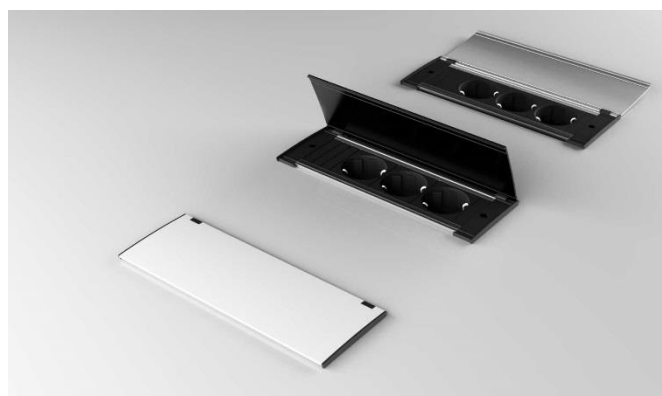

Kapsa covers in verschillende kleuren