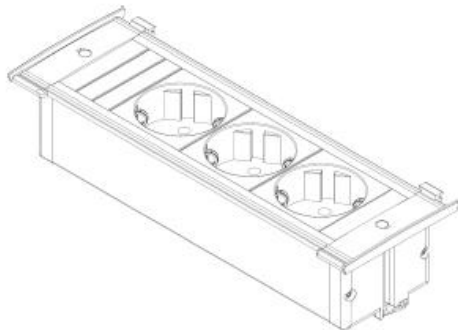

Hoe bestel ik een Kapsa?

OCS wenst u te ontzorgen!

Dit betekent dat u aangeeft over hoeveel WCD's u wenst te beschikken in combinatie met alle overige data en of multi media aansluitingen. Dit geeft u per telefoon of Email door aan een van onze verkoopmedewerkers. U ontvangt diezelfde dag nog een aanbieding met een uniek bestelnummer. Na opdracht stellen wij de unit in ons eigen magazijn samen en leveren u een compleet product. Kortom PLUG & PLAY!

U kunt voor uw aanvragen sturen naar:

info@ocsystems.nl

Of bel met: 0183 309425

Gerelateerde producten

*Bureau inbouwunit
Power Frame*

*Inzetplaatjes inbouw- Bureau-keuken
en opbouwunits*

*inbouwunit
Twist*