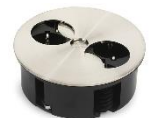

Gerelateerde producten

*Bureau inbouwunit
Power Frame*

*Inzetplaatjes inbouw- Bureau-keuken
en opbouwunits*

*inbouwunit
Twist*