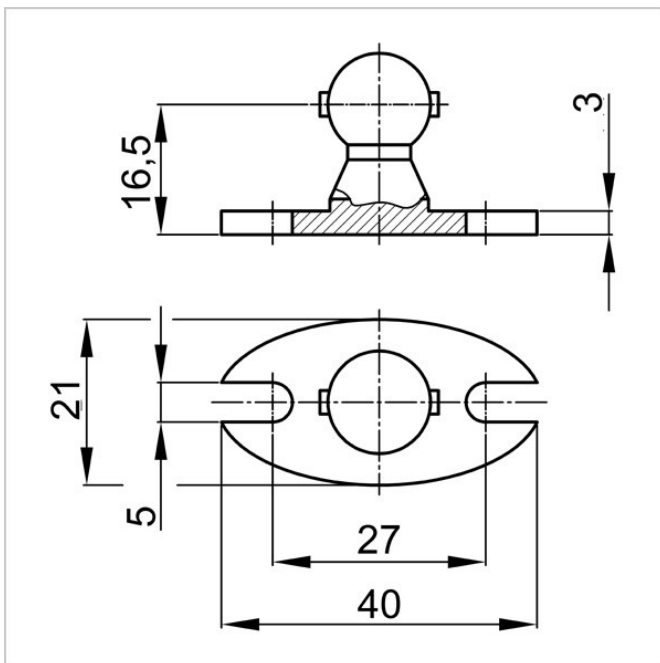

Bijlage

Gerelateerde producten