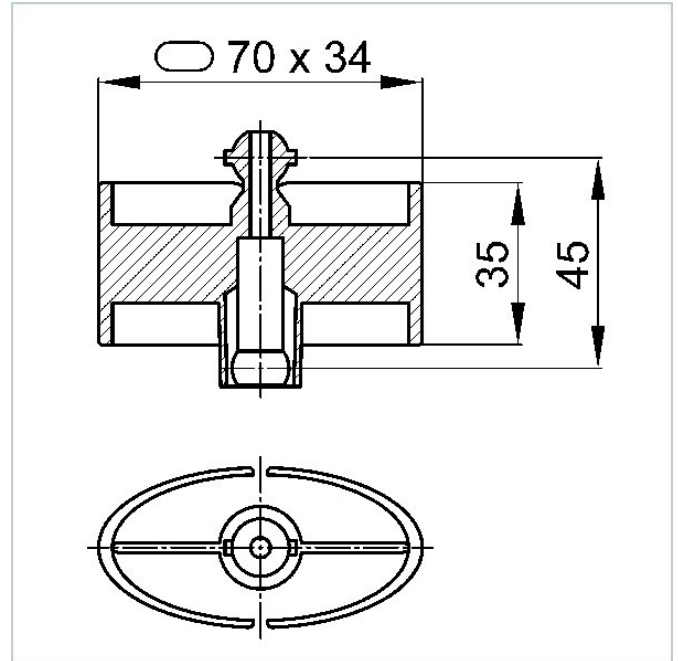

Bijlage

Gerelateerde producten