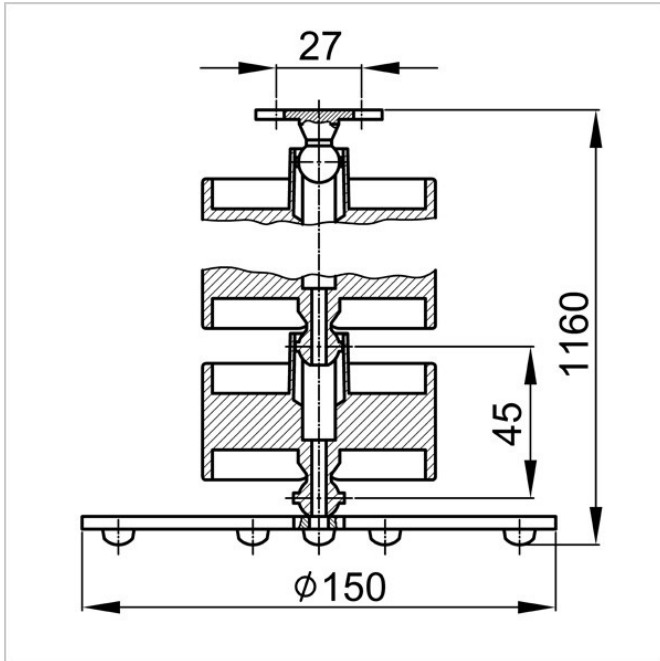

Bijlage

Gerelateerde producten