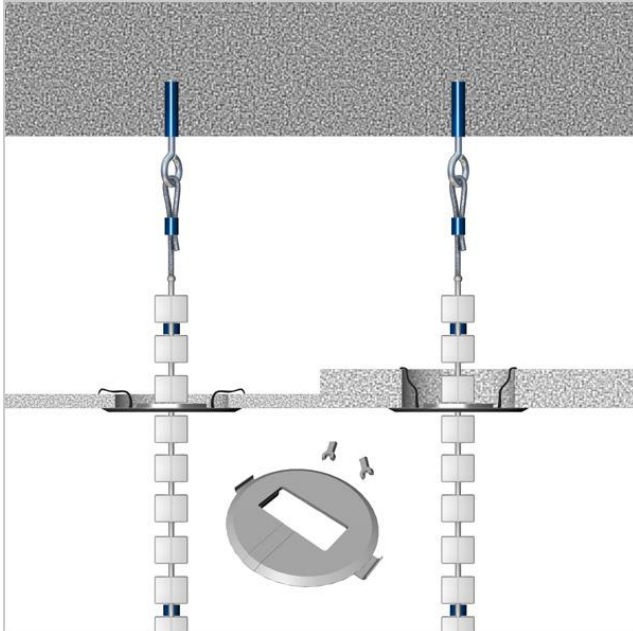

Situatieschets bevestiging boven plafond

Gerelateerde producten

Premium