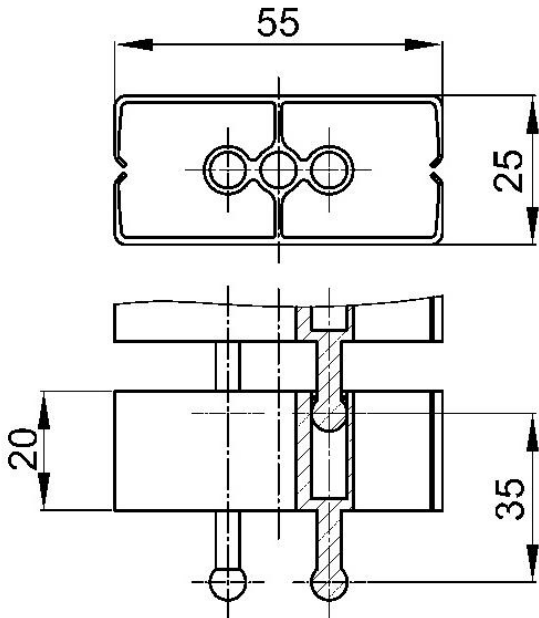

Bijlage

Tekening doorsnede Cube schakel