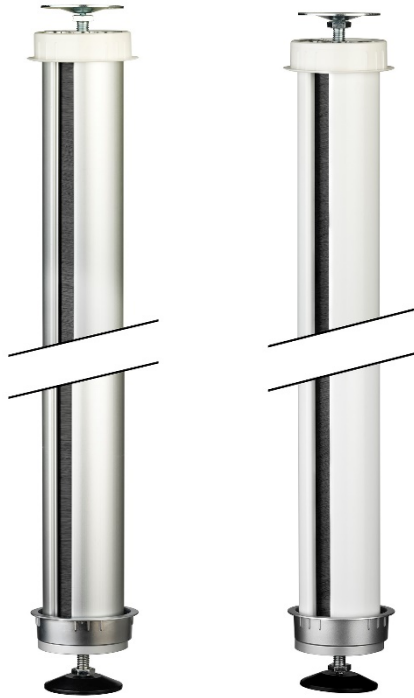

Kabelgeleiding»

Kabelzuil Aluminium

Aluminium zuil

Witte zuil

Met deze kabelzuil is loshangende bekabeling vanuit het plafond naar de werkplek of de vloer verleden tijd. Middels deze stevige aluminium zuil is de bekabeling niet alleen netjes weggewerkt, maar ook goed beschermd tegen beschadiging van buitenaf. De zuil wordt standaard geleverd in een lengte van 3 meter, maar kan eenvoudig op maat worden gezaagd. De zuil is door de bijgeleverde passtukken en kabeldoorvoeren te plaatsen in iedere ruimte en op iedere gewenste manier, zelfs door het werkblad heen.

De zuil wordt standaard geleverd in de kleur aluminium en wit, inclusief de volgende benodigheden:

- nette zwarte stofborstel;
- een passtuk voor de onder- en bovenzijde;
- een Ø 60mm kabeldoorvoer in de kleur wit voor een nette afwerking in het systeemplafond;

- een Ø 60mm metalen doorvoer voor eventuele montage door het werkblad;
- 4 zelftappers;
- een metalen stelvoet van Ø 50 mm M8 x 20 mm (voor ophanging aan betonnen plafond);
- een kunststof stelvoet van Ø 48 mm M8 x 100 mm voor op de vloer.

Materiaal

- aluminium

Kleur

- aluminium
- wit

Overige kleuren op aanvraag

Afmetingen

Lengte: 3.000 mm

Diameter: Hoogte: Ø 50 mm