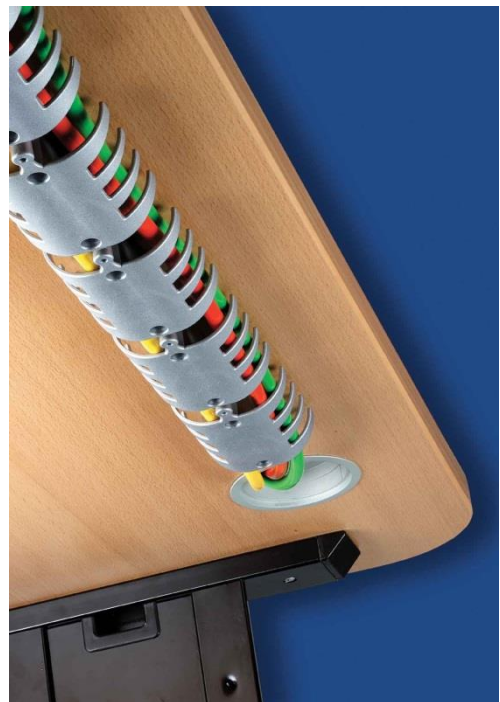

kabelgeleiding »

München horizontaal

Een horizontale kabelbegeleiding München is ideaal voor het horizontaal doorvoeren van kabels. De kabelgoot bestaat uit losse elementen die eenvoudig aan elkaar te koppelen zijn.

Materiaal

Polypropeen

Kleur

- zwart
- zilvergrijs

Afmetingen

Lengte per element: 100 mm

Verpakkingseenheid

Per zak van 15 elementen.
Schroeven worden niet meegeleverd.

Artikelnummer

Uitvoering	Artikelnummer
Zwart	49.20.001
Zilvergrijs	49.20.002

Bekabeling strak weggewerkt onder werkblad

Gerelateerde producten

Bureaudoorvoer kunststof

Quadro

Premium