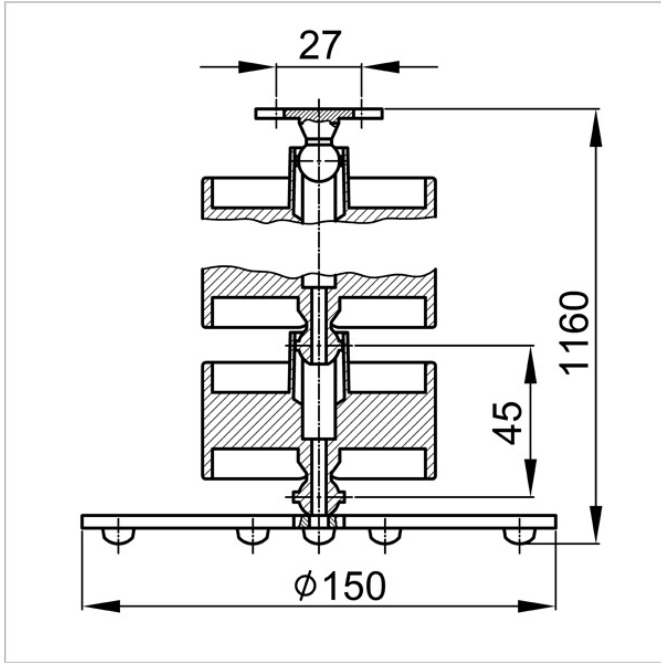

Bijlage

Gerelateerde producten