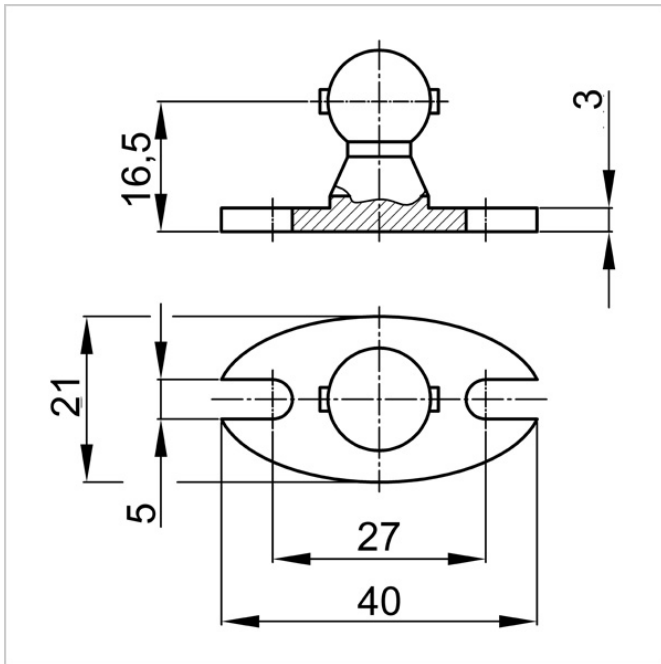

Gerelateerde producten