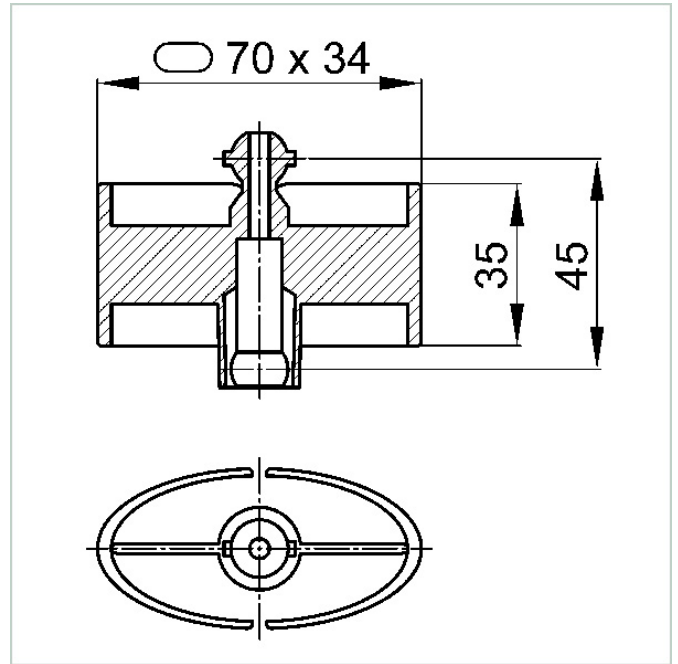

Bijlage

Gerelateerde producten