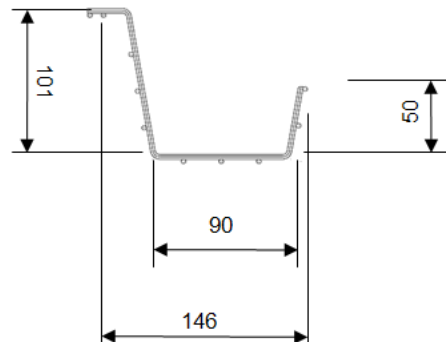

Gerelateerde producten