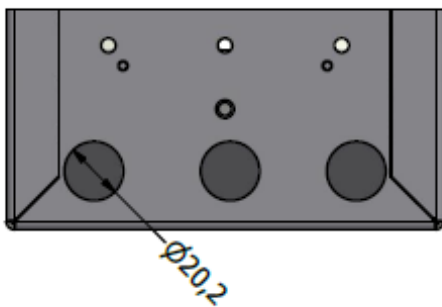

## Belangrijkste tekeningen - afmetingen

Afmetingen RVS / Sendzimir deksel tbv Parket of Natuursteen  
 Voor maatvoering Parket of Natuursteen is de adviesmaat  
 153 x 128 mm