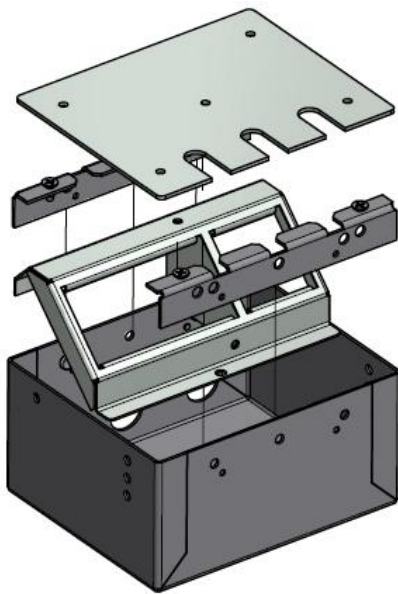

Afmetingen RVS / Sendzimir deksel tbv Parket of Natuursteen
Voor maatvoering Parket of Natuursteen is de adviesmaat
153 x 128 mm