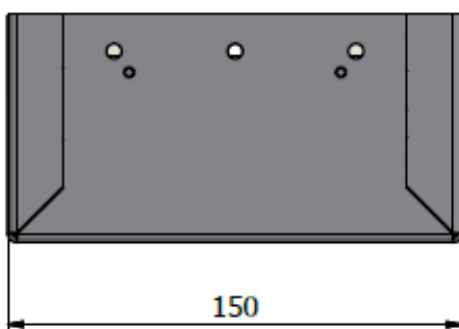

De afmeting van het parket of van het natuursteen moet 153 x 128 mm zijn. Zo valt het natuursteen of parket exact over de buitenranden van de behuizing.

## Bijlage

TETRA® mini gesloten

## Belangrijkste tekeningen - afmetingen

Afmetingen RVS / Sendzimir deksel tbv Parket of Natuursteen  
 Voor maatvoering Parket of Natuursteen is de adviesmaat  
 153 x 128 mm