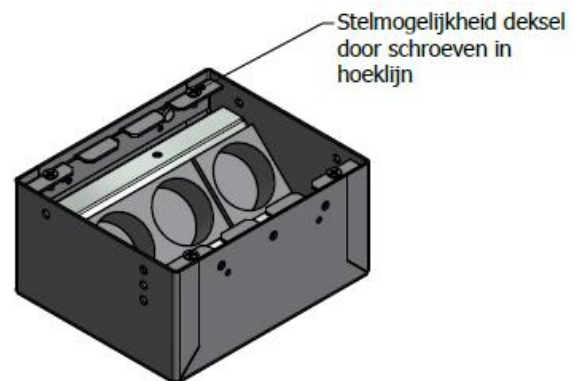

Belangrijkste tekeningen - afmetingen