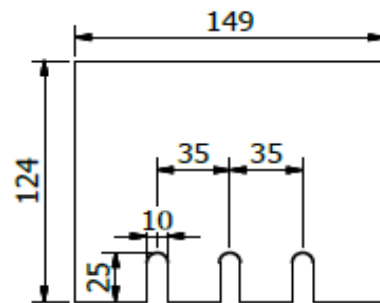

De afmeting van het parket of van het natuursteen moet 153 x 128 mm zijn. Zo valt het natuursteen of parket exact over de buitenranden van de behuizing.

## Belangrijkste tekeningen - afmetingen

Afmetingen RVS / Sendzimir deksel tbv Parket of Natuursteen  
 Voor maatvoering Parket of Natuursteen is de adviesmaat  
 153 x 128 mm