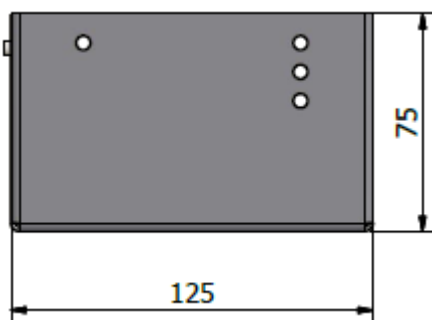

De afmeting van het parket of van het natuursteen moet 153 x 128 mm zijn. Zo valt het natuursteen of parket exact over de buitenranden van de behuizing.

## Bijlage

TETRA® mini gesloten

## Belangrijkste tekeningen - afmetingen

Afmetingen RVS / Sendzimir deksel tbv Parket of Natuursteen  
 Voor maatvoering Parket of Natuursteen is de adviesmaat  
 153 x 128 mm