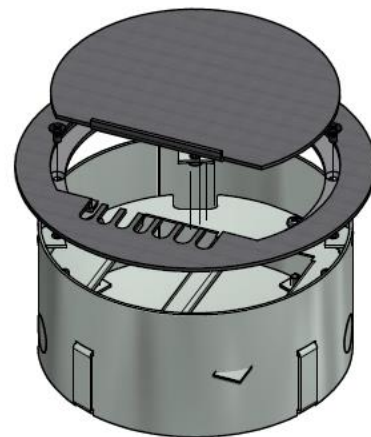

## OCS Rondo 160 instortvloerdoos

De OCS Rondo 160 instortvloerdoos is ideaal om in een later stadium aan te brengen.

Het ronde deksel kan worden voorzien van een stukje tapijt, laminaat of parket om de vloerdoos netjes weg te werken. De kabelinvoeren zijn aan de onderzijde en in de zijwanden aangebracht. 4xØ20 mm in bodem en 2x2 Ø20 mm in de zijwanden.

## Tekeningen – belangrijkste afmetingen

## Afbeeldingen

### Afbeelding Rondo 160 / 33.73.001

Vloerdoos wordt compleet geleverd, incl. WCD module.

En incl. 2x inzetplaatje universeel, geschikt voor o.a.

Rutenbeck; AMP SL110 en SL Toolless; Radiall; Simon;  
Systemax; PandUit; Brandrex; R&M; Le Grand; Datwyler.