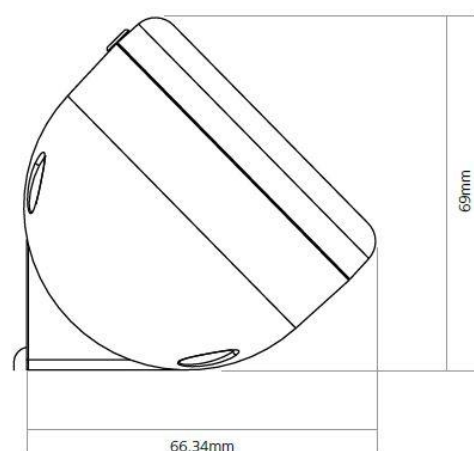

Door het minimalistische ovale design en de meegeleverde C-klem past de Capsule goed in een moderne inrichting en is deze binnen een handomdraai zonder gereedschap gemonteerd.

Bekabeling

De Capsule wordt geleverd met een aansluitsnoer van 1 meter met een Wieland GST18-3 stekker.

Materiaal

Kunststof en metalen bevestigingsklem

Kleur

- Zwart
- Wit

Afmetingen

Hoogte t.o.v. werkblad: 69 mm

Diepte: 66,34 mm

C-klem: geschikt voor bladen van 11/ t/m 30 mm

Bijlage

Capsule zwart en wit

Zijaanzicht Capsule

Zijaanzicht C-klem