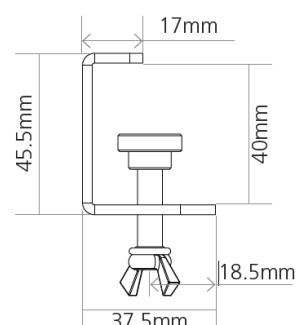

Door het minimalistische ovale design en de meegeleverde C-klem past de Capsule goed in een moderne inrichting en is deze binnen een handomdraai zonder gereedschap gemonteerd.

Bekabeling

De Capsule wordt geleverd met een aansluitsnoer van 1 meter met een Wieland GST18-3 stekker.

Materiaal

Kunststof en metalen bevestigingsklem

Kleur

- Zwart
- Wit

Afmetingen

Hoogte t.o.v. werkblad: 69 mm

Diepte: 66,34 mm

C-klem: geschikt voor bladen van 11/ t/m 30 mm

Bijlage

Capsule zwart en wit

Zijaanzicht Capsule

Zijaanzicht C-klem