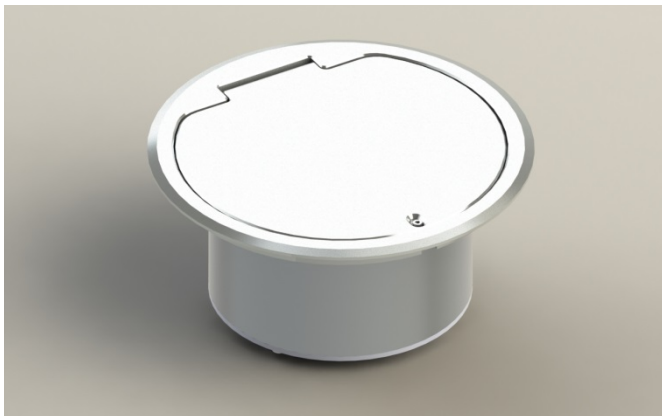

8604 vloerdoos in gesloten stand