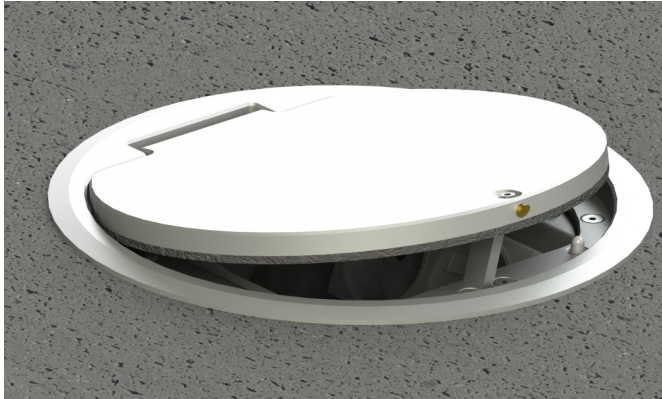

Bijlage

8604 deksel half geopend