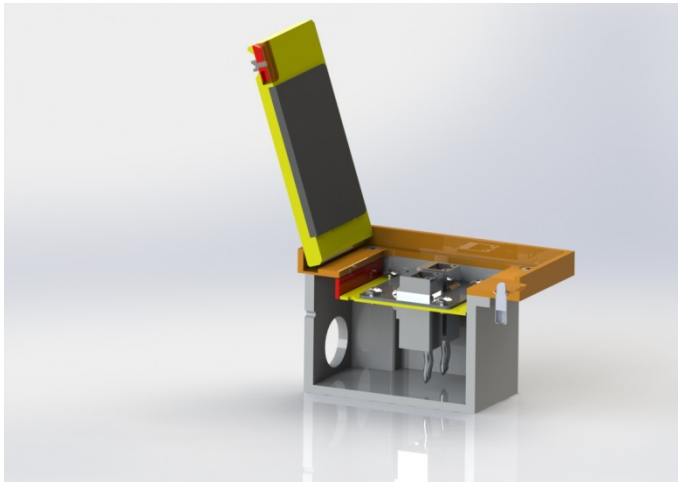

8702 doorsnede

Gerelateerde producten