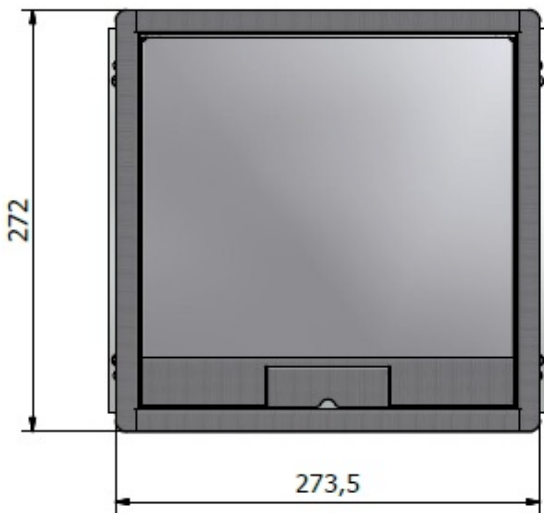

Afmetingen RVS deksel