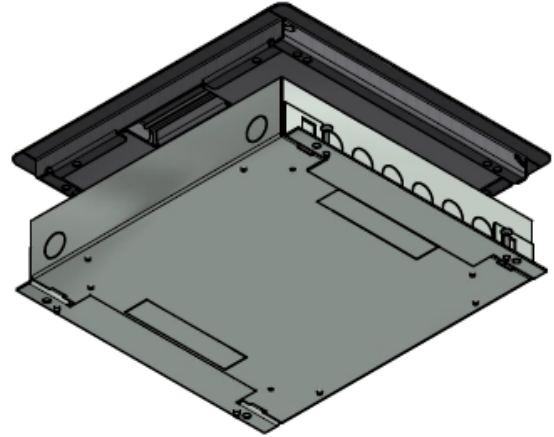

## Bijlage

*Velox instortvloerdoos 32 mm met RVS-deksel*

Velox instortvloerdoos 32 mm afmetingen bodeminvoeren

Onderaanzicht Velox 2.0 | 32 mm RVS deksel

Alle OCS vloerdozen worden geleverd door uw Elektrotechnische Groothandel.