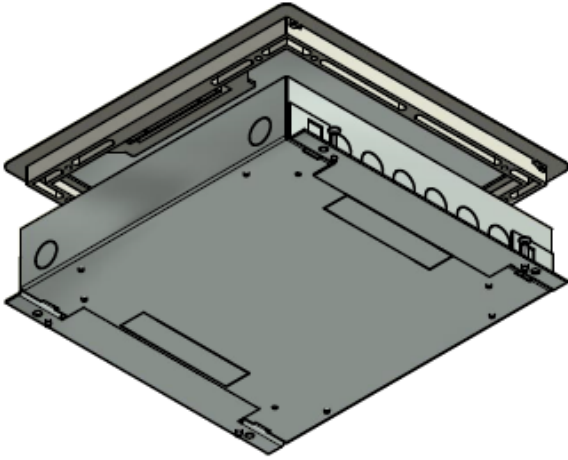

U vindt onze artikelen in het 2BA bestand – het bestandbeheer binnen de installatiebranche!

**2ba**

Afmetingen RVS deksel

Afmetingen Kunststof deksel

Onderaanzicht Velox 2.0 | 32 mm RVS deksel