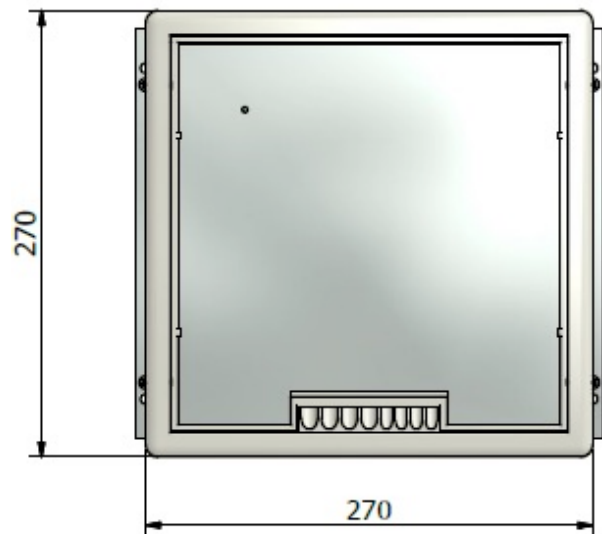

Afmetingen Kunststof deksel