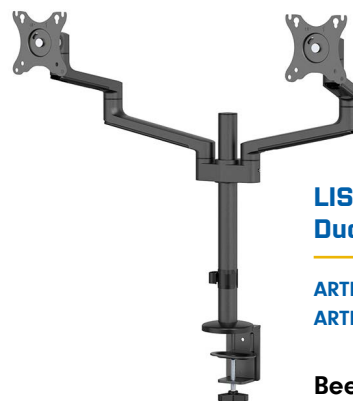

LISSABON Mono

ARTIKEL 48.35.020 - zwart
ARTIKEL 48.35.021 - wit

Beeldformaat: 17-27 "
Draagvermogen: 8 kg

LISSABON Duo

ARTIKEL 48.35.022 - zwart
ARTIKEL 48.35.023 - wit

Beeldformaat: 17-27 "
Draagvermogen: 8 kg (2x)