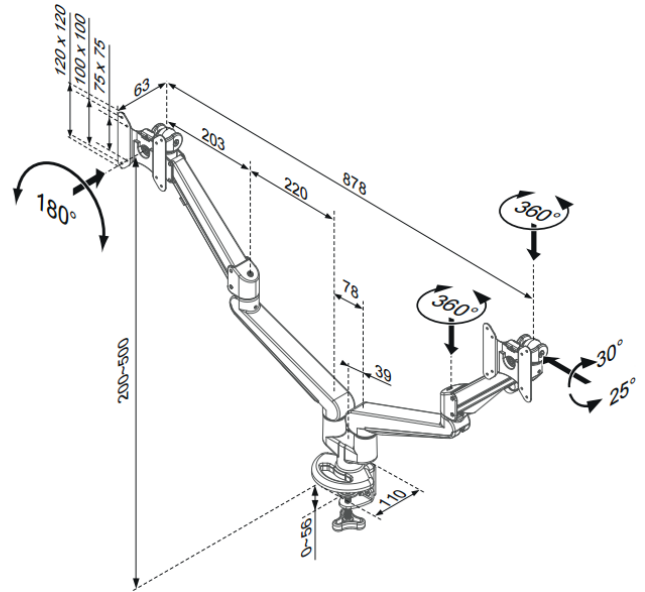

Tekening Stockholm tweevoudig