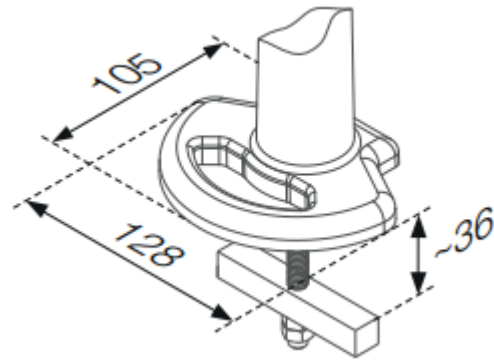

De beeldschermhouder wordt standaard geleverd met een bevestigingsplaat voorzien van een bladdoorvoer én een bladklem. Stockholm is standaard VESA 75/100 compatibel, maar kan op aanvraag worden geleverd met een montageplaat voor Vesa 100/200. De maximale armlengte is 486 mm en de maximale draagkracht is 8 kg. Hierdoor kan de unit in bijna iedere situatie worden toegepast.

Materiaal

Plaatstaal voorzien van poedercoating

Kleur

- zwart
- wit
- zilvergrijs

Afmetingen en draagkracht

Armlengte: max. 486 mm

Schermbegel: VESA 75/100 mm

Draagkracht: max. 8 kg

Maximale breedte monitor bij tweevoudige uitvoering: 873 mm

Verpakkingseenheid

Per stuk

Artikelnummer

Uitvoering	Artikelnummer
Enkelvoudig – wit	14.35.002
Enkelvoudig – zilvergrijs	14.35.001
Enkelvoudig – zwart	14.35.005
Tweevoudig - wit	14.35.008
Tweevoudig - zilvergrijs	14.35.003

Bijlage

Stockholm enkelvoudig wit

Stockholm tweevoudig zilvergrijs

Tekening Stockholm tweevoudig

Tekening Stockholm enkelvoudig

Tekening bevestigingsplaat

Gerelateerde producten

Kalmar CPU
houder