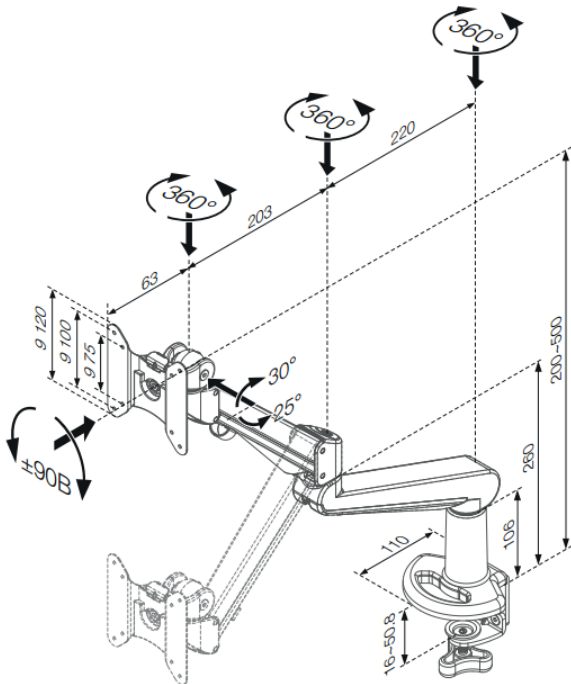

Tekening Stockholm enkelvoudig